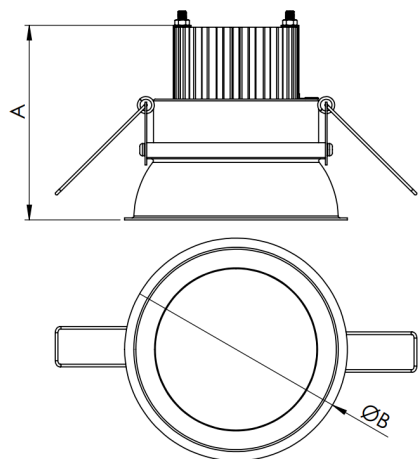

HALO CIRCULAR EMBUTIR 260 GESSO PS TRANSLUCIDO 24W 6500K IRC80 BRANCA

datasheet gerado em
19-09-24

REF.: HALO-CI-EM-GE-DFPSTRANSL-24-6580-260-B

Luminária circular de embutir em forro de gesso, 24W 6500K IRC>80. Corpo em alumínio. Acabamento Branca. Controle óptico principal através de difusor em poliestireno translúcido. Luminária grau de proteção IP-20. Driver corrente constante Liga/Desliga, Triac, 1-10V ou Dali (consultar condições). Tensão de trabalho 220V ou Bivolt.

Aplicação	Ambiente interno
Instalação	Embutir Gesso
altura	75 mm
largura	Ø260 mm
IP	20
Corpo	Alumínio
Cor	Branca
Ótica principal	Difusor Poliestireno Translucido
Potencia	24W
Fluxo Luminária	2270lm
intensidade	762cd
Eficiencia	95lm/W
facho	Difusor Poliestireno Translucido
CCT	6500K
IRC	>80
Tensão	220V ou Bivolt
Dimerização	Liga/Desliga, Dali, 0-10 ou Triac
Garantia	2 ou 5 anos
UGR	Espaçamento 1m (4H/8H) - <28/<28
Tipo de LED	Standard