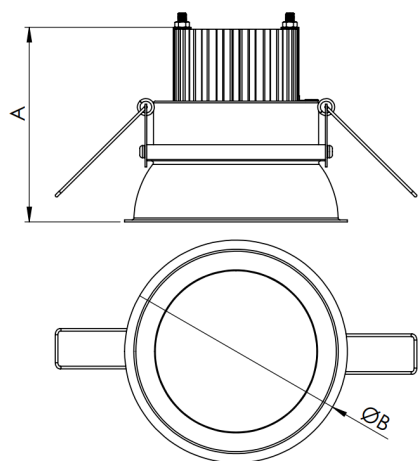

REF.: HALO-CI-EM-GE-DFPSTRANSL-24-6580-400-B

Luminária circular de embutir em forro de gesso, 24W 6500K IRC>80. Corpo em alumínio. Acabamento Branca. Controle óptico principal através de difusor em poliestireno translúcido. Luminária grau de proteção IP-20. Driver corrente constante Liga/Desliga, Triac, 1-10V ou Dali (consultar condições). Tensão de trabalho 220V ou Bivolt.

Aplicação	Ambiente interno
Instalação	Embutir Gesso
altura	72 mm
largura	Ø400 mm
IP	20
Corpo	Alumínio
Cor	Branca
Ótica principal	Difusor Poliestireno Translucido
Potencia	24W
Fluxo Luminária	2258lm
intensidade	758cd
Eficiencia	94lm/W
facho	Difusor Poliestireno Translucido
CCT	6500K
IRC	>80
Tensão	220V ou Bivolt
Dimerização	Liga/Desliga, Dali, 0-10 ou Triac
Garantia	2 ou 5 anos
UGR	Espaçamento 1m (4H/8H) - <24/<24
Tipo de LED	Standard