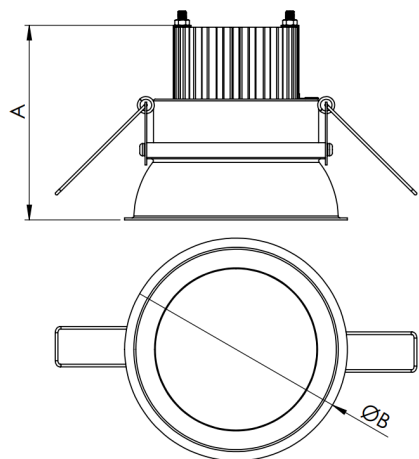

# HALO CIRCULAR EMBUTIR 260 GESSO PS TRANSLUCIDO 24W LUMINAMAX- 1 2700K IRC80 BRANCA

datasheet gerado em  
19-09-24

REF.: HALO-CI-EM-GE-DFPSTRANSL-24-LUMINAMAX-1-27-80-260-B

Luminária circular de embutir em forro de gesso, 24W 2700K IRC>80. Corpo em alumínio. Acabamento Branca. Controle óptico principal através de difusor em poliestireno translúcido. Luminária grau de proteção IP-20. Driver corrente constante Liga/Desliga, Triac, 1-10V ou Dali (consultar condições). Tensão de trabalho 220V ou Bivolt.

Aplicação	Ambiente interno
Instalação	Embutir Gesso
altura	75 mm
largura	Ø260 mm
IP	20
Corpo	Alumínio
Cor	Branca
Ótica principal	Difusor Poliestireno Translucido
Potencia	24W
Fluxo Luminária	2241lm
intensidade	752cd
Eficiencia	93lm/W
facho	Difusor Poliestireno Translucido
CCT	2700K
IRC	>80
Tensão	220V ou Bivolt
Dimerização	Liga/Desliga, Dali, 0-10 ou Triac
Garantia	2 ou 5 anos
UGR	Espaçamento 1m (4H/8H) - <28/<28
Tipo de LED	Luminamax