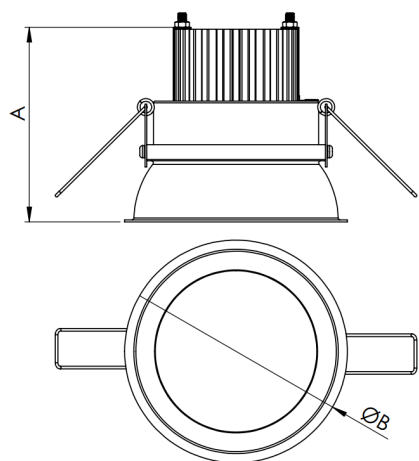

HALO CIRCULAR EMBUTIR 260 GESSO PS TRANSLUCIDO 24W LUMINAMAX- 1 3000K IRC80 BRANCA

datasheet gerado em
19-09-24

REF.: HALO-CI-EM-GE-DFPSTRANSL-24-LUMINAMAX-1-30-80-260-B

Luminária circular de embutir em forro de gesso, 24W 3000K IRC>80. Corpo em alumínio. Acabamento Branca. Controle óptico principal através de difusor em poliestireno translúcido. Luminária grau de proteção IP-20. Driver corrente constante Liga/Desliga, Triac, 1-10V ou Dali (consultar condições). Tensão de trabalho 220V ou Bivolt.

Aplicação	Ambiente interno
Instalação	Embutir Gesso
altura	75 mm
largura	Ø260 mm
IP	20
Corpo	Alumínio
Cor	Branca
Ótica principal	Difusor Poliestireno Translucido
Potencia	24W
Fluxo Luminária	2365lm
intensidade	794cd
Eficiencia	99lm/W
facho	Difusor Poliestireno Translucido
CCT	3000K
IRC	>80
Tensão	220V ou Bivolt
Dimerização	Liga/Desliga, Dali, 0-10 ou Triac
Garantia	2 ou 5 anos
UGR	Espaçamento 1m (4H/8H) - <28/<28
Tipo de LED	Luminamax