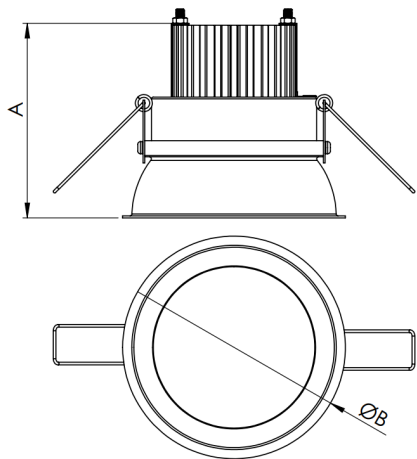

HALO CIRCULAR EMBUTIR 260 GESSO PS TRANSLUCIDO 24W LUMINAMAX- 1 3000K IRC80 PRETA

datasheet gerado em
19-09-24

REF.: HALO-CI-EM-GE-DFPSTRANSL-24-LUMINAMAX-1-30-80-260-P

Luminária circular de embutir em forro de gesso, 24W 3000K IRC>80. Corpo em alumínio. Acabamento Preta. Controle óptico principal através de difusor em poliestireno translúcido. Luminária grau de proteção IP-20. Driver corrente constante Liga/Desliga, Triac, 1-10V ou Dali (consultar condições). Tensão de trabalho 220V ou Bivolt.

Aplicação	Ambiente interno
Instalação	Embutir Gesso
altura	75 mm
largura	Ø260 mm
IP	20
Corpo	Alumínio
Cor	Preta
Ótica principal	Difusor Poliestireno Translucido
Potencia	24W
Fluxo Luminária	2204lm
intensidade	740cd
Eficiencia	92lm/W
facho	Difusor Poliestireno Translucido
CCT	3000K
IRC	>80
Tensão	220V ou Bivolt
Dimerização	Liga/Desliga, Dali, 0-10 ou Triac
Garantia	2 ou 5 anos
UGR	Espaçamento 1m (4H/8H) - <28/<28
Tipo de LED	Luminamax