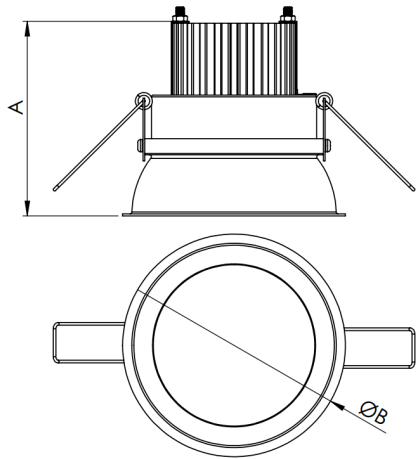

HALO CIRCULAR EMBUTIR 400 GESSO PS TRANSLUCIDO 24W LUMINAMAX- 1 3000K IRC80 BRANCA

datasheet gerado em
19-09-24

REF.: HALO-CI-EM-GE-DFPSTRANSL-24-LUMINAMAX-1-30-80-400-B

Luminária circular de embutir em forro de gesso, 24W 3000K IRC>80. Corpo em alumínio. Acabamento Branca. Controle óptico principal através de difusor em poliestireno translúcido. Luminária grau de proteção IP-20. Driver corrente constante Liga/Desliga, Triac, 1-10V ou Dali (consultar condições). Tensão de trabalho 220V ou Bivolt.

Aplicação	Ambiente interno
Instalação	Embutir Gesso
altura	72 mm
largura	Ø400 mm
IP	20
Corpo	Alumínio
Cor	Branca
Ótica principal	Difusor Poliestireno Translucido
Potencia	24W
Fluxo Luminária	2353lm
intensidade	790cd
Eficiencia	98lm/W
facho	Difusor Poliestireno Translucido
CCT	3000K
IRC	>80
Tensão	220V ou Bivolt
Dimerização	Liga/Desliga, Dali, 0-10 ou Triac
Garantia	2 ou 5 anos
UGR	Espaçamento 1m (4H/8H) - <24/<24
Tipo de LED	Luminamax