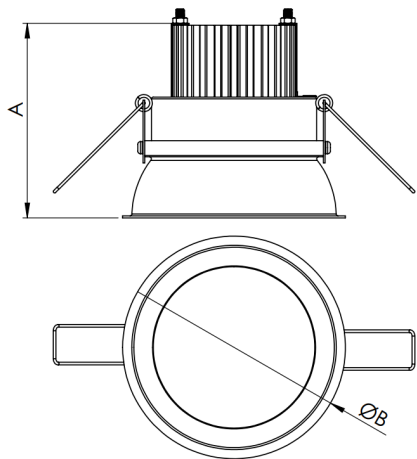

# HALO CIRCULAR EMBUTIR 400 GESSO PS TRANSLUCIDO 24W LUMINAMAX- 1 3000K IRC80 PRETA

datasheet gerado em  
19-09-24

REF.: HALO-CI-EM-GE-DFPSTRANSL-24-LUMINAMAX-1-30-80-400-P

Luminária circular de embutir em forro de gesso, 24W 3000K IRC>80. Corpo em alumínio. Acabamento Preta. Controle óptico principal através de difusor em poliestireno translúcido. Luminária grau de proteção IP-20. Driver corrente constante Liga/Desliga, Triac, 1-10V ou Dali (consultar condições). Tensão de trabalho 220V ou Bivolt.

Aplicação	Ambiente interno
Instalação	Embutir Gesso
altura	72 mm
largura	Ø400 mm
IP	20
Corpo	Alumínio
Cor	Preta
Ótica principal	Difusor Poliestireno Translucido
Potencia	24W
Fluxo Luminária	2220lm
intensidade	745cd
Eficiencia	93lm/W
facho	Difusor Poliestireno Translucido
CCT	3000K
IRC	>80
Tensão	220V ou Bivolt
Dimerização	Liga/Desliga, Dali, 0-10 ou Triac
Garantia	2 ou 5 anos
UGR	Espaçamento 1m (4H/8H) - <24/<24
Tipo de LED	Luminamax