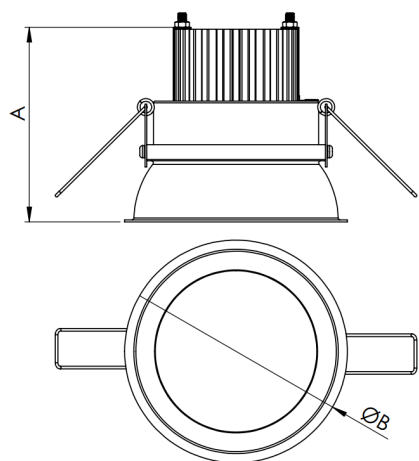

HALO CIRCULAR EMBUTIR 260 GESSO PS TRANSLUCIDO 24W LUMINAMAX- 1 4000K IRC80 BRANCA

datasheet gerado em
19-09-24

REF.: HALO-CI-EM-GE-DFPSTRANSL-24-LUMINAMAX-1-40-80-260-B

Luminária circular de embutir em forro de gesso, 24W 4000K IRC>80. Corpo em alumínio. Acabamento Branca. Controle óptico principal através de difusor em poliestireno translúcido. Luminária grau de proteção IP-20. Driver corrente constante Liga/Desliga, Triac, 1-10V ou Dali (consultar condições). Tensão de trabalho 220V ou Bivolt.

Aplicação	Ambiente interno
Instalação	Embutir Gesso
altura	75 mm
largura	Ø260 mm
IP	20
Corpo	Alumínio
Cor	Branca
Ótica principal	Difusor Poliestireno Translucido
Potencia	24W
Fluxo Luminária	2427lm
intensidade	815cd
Eficiencia	101lm/W
facho	Difusor Poliestireno Translucido
CCT	4000K
IRC	>80
Tensão	220V ou Bivolt
Dimerização	Liga/Desliga, Dali, 0-10 ou Triac
Garantia	2 ou 5 anos
UGR	Espaçamento 1m (4H/8H) - <28/<28
Tipo de LED	Luminamax