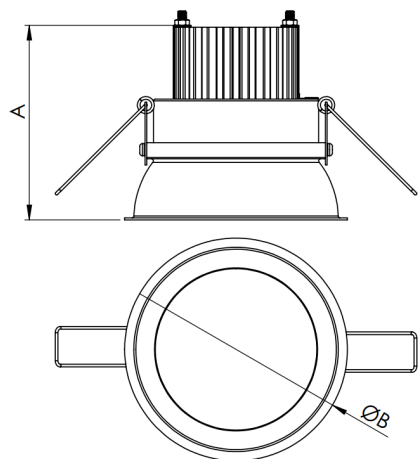

HALO CIRCULAR EMBUTIR 260 GESSO PS TRANSLUCIDO 24W LUMINAMAX- 1 4000K IRC80 PRETA

datasheet gerado em
19-09-24

REF.: HALO-CI-EM-GE-DFPSTRANSL-24-LUMINAMAX-1-40-80-260-P

Luminária circular de embutir em forro de gesso, 24W 4000K IRC>80. Corpo em alumínio. Acabamento Preta. Controle óptico principal através de difusor em poliestireno translúcido. Luminária grau de proteção IP-20. Driver corrente constante Liga/Desliga, Triac, 1-10V ou Dali (consultar condições). Tensão de trabalho 220V ou Bivolt.

Aplicação	Ambiente interno
Instalação	Embutir Gesso
altura	75 mm
largura	Ø260 mm
IP	20
Corpo	Alumínio
Cor	Preta
Ótica principal	Difusor Poliestireno Translucido
Potencia	24W
Fluxo Luminária	2262lm
intensidade	759cd
Eficiência	94lm/W
facho	Difusor Poliestireno Translucido
CCT	4000K
IRC	>80
Tensão	220V ou Bivolt
Dimerização	Liga/Desliga, Dali, 0-10 ou Triac
Garantia	2 ou 5 anos
UGR	Espaçamento 1m (4H/8H) - <28/<28
Tipo de LED	Luminamax