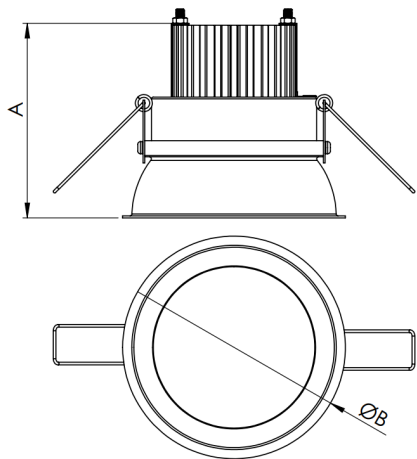

HALO CIRCULAR EMBUTIR 400 GESSO PS TRANSLUCIDO 24W LUMINAMAX- 1 5000K IRC80 PRETA

datasheet gerado em
19-09-24

REF.: HALO-CI-EM-GE-DFPSTRANSL-24-LUMINAMAX-1-50-80-400-P

Luminária circular de embutir em forro de gesso, 24W 5000K IRC>80. Corpo em alumínio. Acabamento Preta. Controle óptico principal através de difusor em poliestireno translúcido. Luminária grau de proteção IP-20. Driver corrente constante Liga/Desliga, Triac, 1-10V ou Dali (consultar condições). Tensão de trabalho 220V ou Bivolt.

Aplicação	Ambiente interno
Instalação	Embutir Gesso
altura	72 mm
largura	Ø400 mm
IP	20
Corpo	Alumínio
Cor	Preta
Ótica principal	Difusor Poliestireno Translucido
Potencia	24W
Fluxo Luminária	2279lm
intensidade	765cd
Eficiencia	95lm/W
facho	Difusor Poliestireno Translucido
CCT	5000K
IRC	>80
Tensão	220V ou Bivolt
Dimerização	Liga/Desliga, Dali, 0-10 ou Triac
Garantia	2 ou 5 anos
UGR	Espaçamento 1m (4H/8H) - <24/<24
Tipo de LED	Luminamax