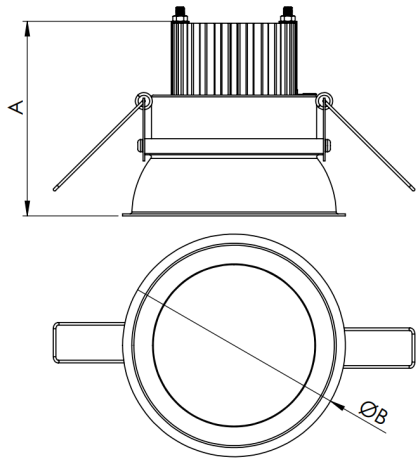

HALO CIRCULAR EMBUTIR 400 GESSO PS TRANSLUCIDO 24W LUMINAMAX- 1 6500K IRC80 BRANCA

datasheet gerado em
19-09-24

REF.: HALO-CI-EM-GE-DFPSTRANSL-24-LUMINAMAX-1-65-80-400-B

Luminária circular de embutir em forro de gesso, 24W 6500K IRC>80. Corpo em alumínio. Acabamento Branca. Controle óptico principal através de difusor em poliestireno translúcido. Luminária grau de proteção IP-20. Driver corrente constante Liga/Desliga, Triac, 1-10V ou Dali (consultar condições). Tensão de trabalho 220V ou Bivolt.

Aplicação	Ambiente interno
Instalação	Embutir Gesso
altura	72 mm
largura	Ø400 mm
IP	20
Corpo	Alumínio
Cor	Branca
Ótica principal	Difusor Poliestireno Translucido
Potencia	24W
Fluxo Luminária	2416lm
intensidade	811cd
Eficiencia	101lm/W
facho	Difusor Poliestireno Translucido
CCT	6500K
IRC	>80
Tensão	220V ou Bivolt
Dimerização	Liga/Desliga, Dali, 0-10 ou Triac
Garantia	2 ou 5 anos
UGR	Espaçamento 1m (4H/8H) - <24/<24
Tipo de LED	Luminamax