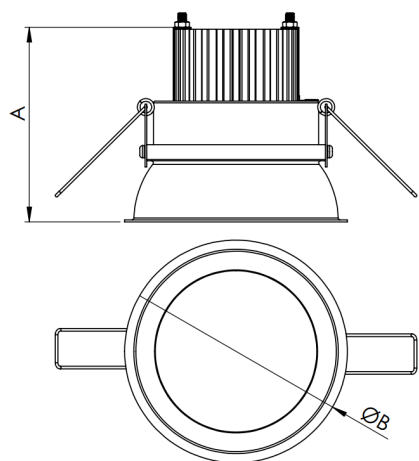

# HALO CIRCULAR EMBUTIR 400 GESSO PS TRANSLUCIDO 24W LUMINAMAX- 1 6500K IRC80 PRETA

datasheet gerado em  
19-09-24

REF.: HALO-CI-EM-GE-DFPSTRANSL-24-LUMINAMAX-1-65-80-400-P

Luminária circular de embutir em forro de gesso, 24W 6500K IRC>80. Corpo em alumínio. Acabamento Preta. Controle óptico principal através de difusor em poliestireno translúcido. Luminária grau de proteção IP-20. Driver corrente constante Liga/Desliga, Triac, 1-10V ou Dali (consultar condições). Tensão de trabalho 220V ou Bivolt.

Aplicação	Ambiente interno
Instalação	Embutir Gesso
altura	72 mm
largura	Ø400 mm
IP	20
Corpo	Alumínio
Cor	Preta
Ótica principal	Difusor Poliestireno Translucido
Potencia	24W
Fluxo Luminária	2279lm
intensidade	765cd
Eficiencia	95lm/W
facho	Difusor Poliestireno Translucido
CCT	6500K
IRC	>80
Tensão	220V ou Bivolt
Dimerização	Liga/Desliga, Dali, 0-10 ou Triac
Garantia	2 ou 5 anos
UGR	Espaçamento 1m (4H/8H) - <24/<24
Tipo de LED	Luminamax