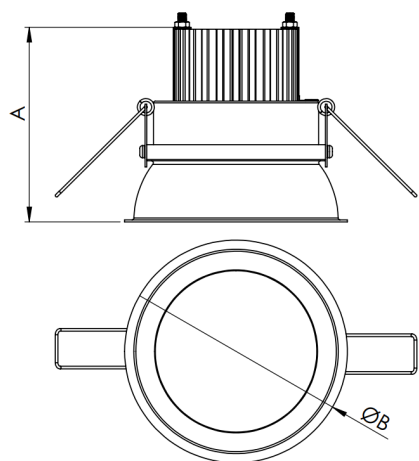

REF.: HALO-CI-EM-GE-DFPSTRANSL-40-3080-400-B

Luminária circular de embutir em forro de gesso, 40W 3000K IRC>80. Corpo em alumínio. Acabamento Branca. Controle óptico principal através de difusor em poliestireno translúcido. Luminária grau de proteção IP-20. Driver corrente constante Liga/Desliga, Triac, 1-10V ou Dali (consultar condições). Tensão de trabalho 220V ou Bivolt.

Aplicação	Ambiente interno
Instalação	Embutir Gesso
altura	72 mm
largura	Ø400 mm
IP	20
Corpo	Alumínio
Cor	Branca
Ótica principal	Difusor Poliestireno Translucido
Potencia	40W
Fluxo Luminária	3769lm
intensidade	1265cd
Eficiencia	94lm/W
facho	Difusor Poliestireno Translucido
CCT	3000K
IRC	>80
Tensão	220V ou Bivolt
Dimerização	Liga/Desliga, Dali, 0-10 ou Triac
Garantia	2 ou 5 anos
UGR	Espaçamento 1m (4H/8H) - <26/<26
Tipo de LED	Standard