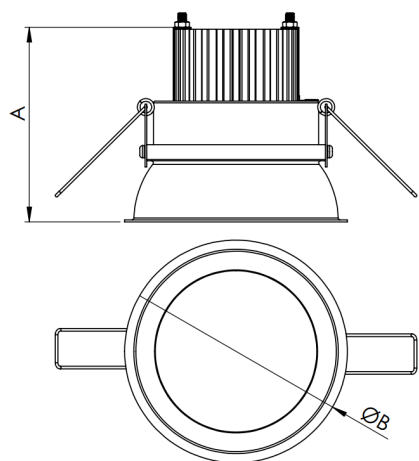

HALO CIRCULAR EMBUTIR 400 GESSO PS TRANSLUCIDO 40W 3000K IRC80 PRETA

datasheet gerado em
19-09-24

REF.: HALO-CI-EM-GE-DFPSTRANSL-40-3080-400-P

Luminária circular de embutir em forro de gesso, 40W 3000K IRC>80. Corpo em alumínio. Acabamento Preta. Controle óptico principal através de difusor em poliestireno translúcido. Luminária grau de proteção IP-20. Driver corrente constante Liga/Desliga, Triac, 1-10V ou Dali (consultar condições). Tensão de trabalho 220V ou Bivolt.

Aplicação	Ambiente interno
Instalação	Embutir Gesso
altura	72 mm
largura	Ø400 mm
IP	20
Corpo	Alumínio
Cor	Preta
Ótica principal	Difusor Poliestireno Translucido
Potencia	40W
Fluxo Luminária	3523lm
intensidade	1182cd
Eficiência	88lm/W
facho	Difusor Poliestireno Translucido
CCT	3000K
IRC	>80
Tensão	220V ou Bivolt
Dimerização	Liga/Desliga, Dali, 0-10 ou Triac
Garantia	2 ou 5 anos
UGR	Espaçamento 1m (4H/8H) - <26/<26
Tipo de LED	Standard