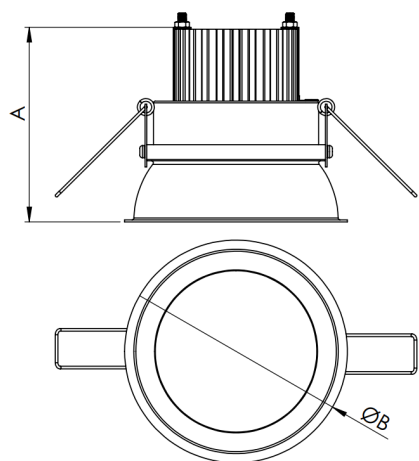

HALO CIRCULAR EMBUTIR 400 GESSO PS TRANSLUCIDO 40W 5000K IRC80 PRETA

datasheet gerado em
19-09-24

REF.: HALO-CI-EM-GE-DFPSTRANSL-40-5080-400-P

Luminária circular de embutir em forro de gesso, 40W 5000K IRC>80. Corpo em alumínio. Acabamento Preta. Controle óptico principal através de difusor em poliestireno translúcido. Luminária grau de proteção IP-20. Driver corrente constante Liga/Desliga, Triac, 1-10V ou Dali (consultar condições). Tensão de trabalho 220V ou Bivolt.

Aplicação	Ambiente interno
Instalação	Embutir Gesso
altura	72 mm
largura	Ø400 mm
IP	20
Corpo	Alumínio
Cor	Preta
Ótica principal	Difusor Poliestireno Translucido
Potencia	40W
Fluxo Luminária	3618lm
intensidade	1214cd
Eficiencia	90lm/W
facho	Difusor Poliestireno Translucido
CCT	5000K
IRC	>80
Tensão	220V ou Bivolt
Dimerização	Liga/Desliga, Dali, 0-10 ou Triac
Garantia	2 ou 5 anos
UGR	Espaçamento 1m (4H/8H) - <26/<26
Tipo de LED	Standard