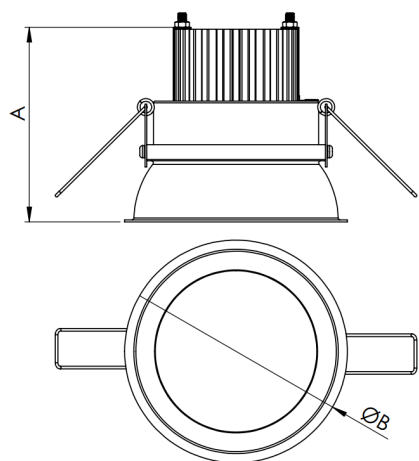

HALO CIRCULAR EMBUTIR 400 GESSO PS TRANSLUCIDO 40W 6500K IRC80 PRETA

datasheet gerado em
19-09-24

REF.: HALO-CI-EM-GE-DFPSTRANSL-40-6580-400-P

Luminária circular de embutir em forro de gesso, 40W 6500K IRC>80. Corpo em alumínio. Acabamento Preta. Controle óptico principal através de difusor em poliestireno translúcido. Luminária grau de proteção IP-20. Driver corrente constante Liga/Desliga, Triac, 1-10V ou Dali (consultar condições). Tensão de trabalho 220V ou Bivolt.

Aplicação	Ambiente interno
Instalação	Embutir Gesso
altura	72 mm
largura	Ø400 mm
IP	20
Corpo	Alumínio
Cor	Preta
Ótica principal	Difusor Poliestireno Translucido
Potencia	40W
Fluxo Luminária	3618lm
intensidade	1214cd
Eficiencia	90lm/W
facho	Difusor Poliestireno Translucido
CCT	6500K
IRC	>80
Tensão	220V ou Bivolt
Dimerização	Liga/Desliga, Dali, 0-10 ou Triac
Garantia	2 ou 5 anos
UGR	Espaçamento 1m (4H/8H) - <26/<26
Tipo de LED	Standard