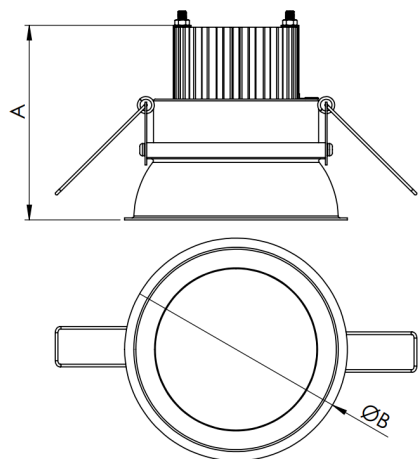

HALO CIRCULAR EMBUTIR 400 GESSO PS TRANSLUCIDO 40W LUMINAMAX-1 2700K IRC80 BRANCA

datasheet gerado em
19-09-24

REF.: HALO-CI-EM-GE-DFPSTRANSL-40-LUMINAMAX-1-27-80-400-B

Luminária circular de embutir em forro de gesso, 40W 2700K IRC>80. Corpo em alumínio. Acabamento Branca. Controle óptico principal através de difusor em poliestireno translúcido. Luminária grau de proteção IP-20. Driver corrente constante Liga/Desliga, Triac, 1-10V ou Dali (consultar condições). Tensão de trabalho 220V ou Bivolt.

Aplicação	Ambiente interno
Instalação	Embutir Gesso
altura	72 mm
largura	Ø400 mm
IP	20
Corpo	Alumínio
Cor	Branca
Ótica principal	Difusor Poliestireno Translucido
Potencia	40W
Fluxo Luminária	3821lm
intensidade	1282cd
Eficiencia	96lm/W
facho	Difusor Poliestireno Translucido
CCT	2700K
IRC	>80
Tensão	220V ou Bivolt
Dimerização	Liga/Desliga, Dali, 0-10 ou Triac
Garantia	2 ou 5 anos
UGR	Espaçamento 1m (4H/8H) - <26/<26
Tipo de LED	Luminamax