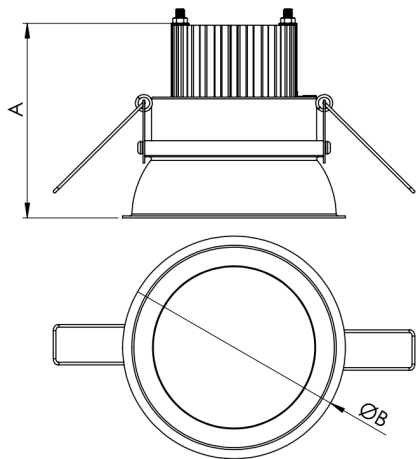

# HALO CIRCULAR EMBUTIR 400 GESSO PS TRANSLUCIDO 40W LUMINAMAX-1 2700K IRC80 PRETA

datasheet gerado em  
19-09-24

REF.: HALO-CI-EM-GE-DFPSTRANSL-40-LUMINAMAX-1-27-80-400-P

Luminária circular de embutir em forro de gesso, 40W 2700K IRC>80. Corpo em alumínio. Acabamento Preta. Controle óptico principal através de difusor em poliestireno translúcido. Luminária grau de proteção IP-20. Driver corrente constante Liga/Desliga, Triac, 1-10V ou Dali (consultar condições). Tensão de trabalho 220V ou Bivolt.

Aplicação	Ambiente interno
Instalação	Embutir Gesso
altura	72 mm
largura	Ø400 mm
IP	20
Corpo	Alumínio
Cor	Preta
Ótica principal	Difusor Poliestireno Translucido
Potencia	40W
Fluxo Luminária	3572lm
intensidade	1199cd
Eficiência	89lm/W
facho	Difusor Poliestireno Translucido
CCT	2700K
IRC	>80
Tensão	220V ou Bivolt
Dimerização	Liga/Desliga, Dali, 0-10 ou Triac
Garantia	2 ou 5 anos
UGR	Espaçamento 1m (4H/8H) - <26/<26
Tipo de LED	Luminamax