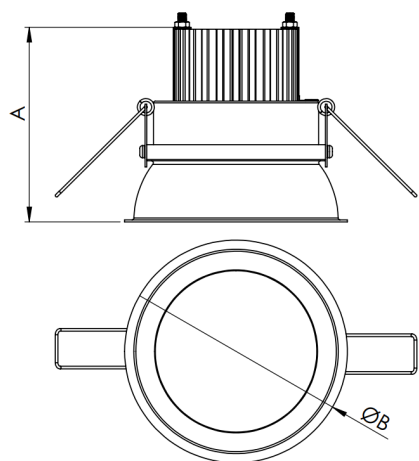

HALO CIRCULAR EMBUTIR 400 GESSO PS TRANSLUCIDO 40W LUMINAMAX-1 3000K IRC80 BRANCA

datasheet gerado em
19-09-24

REF.: HALO-CI-EM-GE-DFPSTRANSL-40-LUMINAMAX-1-30-80-400-B

Luminária circular de embutir em forro de gesso, 40W 3000K IRC>80. Corpo em alumínio. Acabamento Branca. Controle óptico principal através de difusor em poliestireno translúcido. Luminária grau de proteção IP-20. Driver corrente constante Liga/Desliga, Triac, 1-10V ou Dali (consultar condições). Tensão de trabalho 220V ou Bivolt.

Aplicação	Ambiente interno
Instalação	Embutir Gesso
altura	72 mm
largura	Ø400 mm
IP	20
Corpo	Alumínio
Cor	Branca
Ótica principal	Difusor Poliestireno Translucido
Potencia	40W
Fluxo Luminária	4033lm
intensidade	1353cd
Eficiencia	101lm/W
facho	Difusor Poliestireno Translucido
CCT	3000K
IRC	>80
Tensão	220V ou Bivolt
Dimerização	Liga/Desliga, Dali, 0-10 ou Triac
Garantia	2 ou 5 anos
UGR	Espaçamento 1m (4H/8H) - <26/<26
Tipo de LED	Luminamax