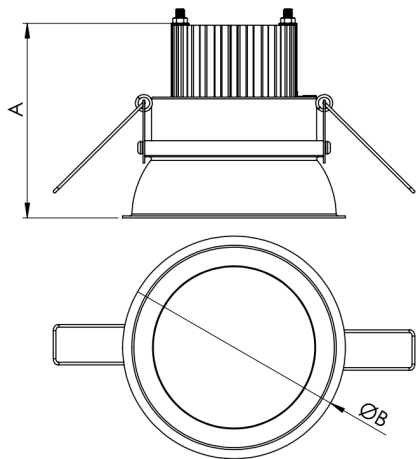

HALO CIRCULAR EMBUTIR 400 GESSO PS TRANSLUCIDO 40W LUMINAMAX-1 3000K IRC80 PRETA

datasheet gerado em
19-09-24

REF.: HALO-CI-EM-GE-DFPSTRANSL-40-LUMINAMAX-1-30-80-400-P

Luminária circular de embutir em forro de gesso, 40W 3000K IRC>80. Corpo em alumínio. Acabamento Preta. Controle óptico principal através de difusor em poliestireno translúcido. Luminária grau de proteção IP-20. Driver corrente constante Liga/Desliga, Triac, 1-10V ou Dali (consultar condições). Tensão de trabalho 220V ou Bivolt.

Aplicação	Ambiente interno
Instalação	Embutir Gesso
altura	72 mm
largura	Ø400 mm
IP	20
Corpo	Alumínio
Cor	Preta
Ótica principal	Difusor Poliestireno Translucido
Potencia	40W
Fluxo Luminária	3770lm
intensidade	1265cd
Eficiencia	94lm/W
facho	Difusor Poliestireno Translucido
CCT	3000K
IRC	>80
Tensão	220V ou Bivolt
Dimerização	Liga/Desliga, Dali, 0-10 ou Triac
Garantia	2 ou 5 anos
UGR	Espaçamento 1m (4H/8H) - <26/<26
Tipo de LED	Luminamax