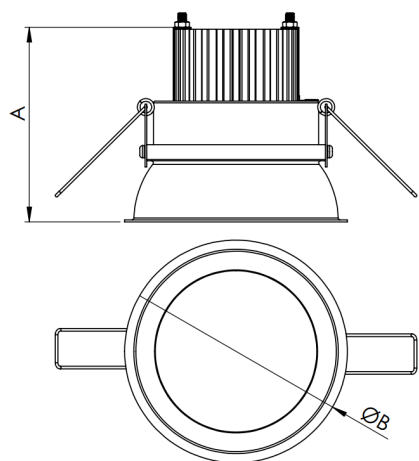

# HALO CIRCULAR EMBUTIR 400 GESSO PS TRANSLUCIDO 40W LUMINAMAX-1 5000K IRC80 BRANCA

datasheet gerado em  
19-09-24

REF.: HALO-CI-EM-GE-DFPSTRANSL-40-LUMINAMAX-1-50-80-400-B

Luminária circular de embutir em forro de gesso, 40W 5000K IRC>80. Corpo em alumínio. Acabamento Branca. Controle óptico principal através de difusor em poliestireno translúcido. Luminária grau de proteção IP-20. Driver corrente constante Liga/Desliga, Triac, 1-10V ou Dali (consultar condições). Tensão de trabalho 220V ou Bivolt.

Aplicação	Ambiente interno
Instalação	Embutir Gesso
altura	72 mm
largura	Ø400 mm
IP	20
Corpo	Alumínio
Cor	Branca
Ótica principal	Difusor Poliestireno Translucido
Potencia	40W
Fluxo Luminária	4141lm
intensidade	1390cd
Eficiencia	104lm/W
facho	Difusor Poliestireno Translucido
CCT	5000K
IRC	>80
Tensão	220V ou Bivolt
Dimerização	Liga/Desliga, Dali, 0-10 ou Triac
Garantia	2 ou 5 anos
UGR	Espaçamento 1m (4H/8H) - <26/<26
Tipo de LED	Luminamax