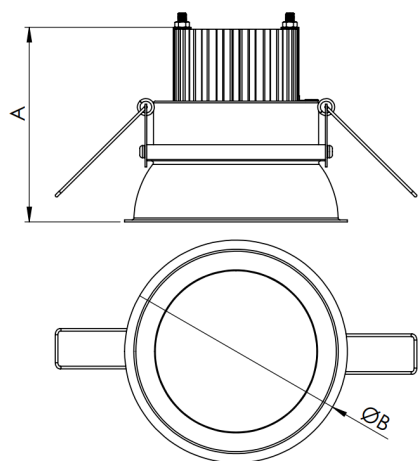

HALO CIRCULAR EMBUTIR 400 GESSO PS TRANSLUCIDO 40W LUMINAMAX-1 6500K IRC80 BRANCA

datasheet gerado em
19-09-24

REF.: HALO-CI-EM-GE-DFPSTRANSL-40-LUMINAMAX-1-65-80-400-B

Luminária circular de embutir em forro de gesso, 40W 6500K IRC>80. Corpo em alumínio. Acabamento Branca. Controle óptico principal através de difusor em poliestireno translúcido. Luminária grau de proteção IP-20. Driver corrente constante Liga/Desliga, Triac, 1-10V ou Dali (consultar condições). Tensão de trabalho 220V ou Bivolt.

Aplicação	Ambiente interno
Instalação	Embutir Gesso
altura	72 mm
largura	Ø400 mm
IP	20
Corpo	Alumínio
Cor	Branca
Ótica principal	Difusor Poliestireno Translucido
Potencia	40W
Fluxo Luminária	4141lm
intensidade	1390cd
Eficiencia	104lm/W
facho	Difusor Poliestireno Translucido
CCT	6500K
IRC	>80
Tensão	220V ou Bivolt
Dimerização	Liga/Desliga, Dali, 0-10 ou Triac
Garantia	2 ou 5 anos
UGR	Espaçamento 1m (4H/8H) - <26/<26
Tipo de LED	Luminamax