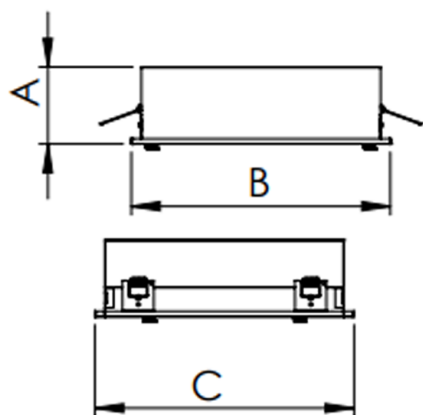

REF.: LUMILAB-QD-EM-GE-DFPSTRANSL-34-3080-620-(OPÇÕESPBE)

Luminária quadrada de embutir em forro de gesso, 34W 3000K IRC>80. Corpo em alumínio. Acabamento Branca, Preta ou Especial. Controle óptico principal através de difusor em poliestireno translúcido. Luminária grau de proteção IP-20. Driver corrente constante Liga/Desliga, Triac, 1-10V ou Dali (consultar condições). Tensão de trabalho 220V ou Bivolt.

Aplicação	Ambiente interno
Instalação	Embutir Gesso
altura	65 mm
largura	618 mm
Comprimento	618 mm
IP	20
Corpo	Alumínio
Cor	Branca, Preta ou Especial
Otica principal	Difusor Poliestireno Translucido
Potencia	34W
Fluxo Luminária	2880lm
intensidade	976cd
Eficiencia	85lm/W
facho	Difusor Poliestireno Translucido
CCT	3000K
IRC	>80
Tensão	220V ou Bivolt
Dimerização	Liga/Desliga, Dali, 0-10 ou Triac
Garantia	2 ou 5 anos
UGR	Espaçamento 1m (4H/8H) - <22/<22
Tipo de LED	Standard