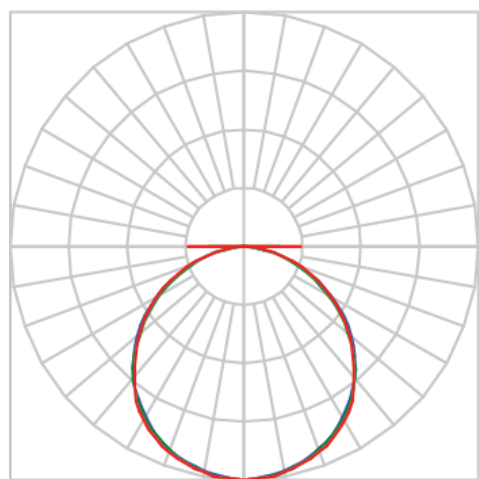

REF.: LUMILAB-QD-EM-GE-DFPSTRANSL-34-3080-620-(OPÇÕESPBE)

Luminária quadrada de embutir em forro de gesso, 34W 3000K IRC>80. Corpo em alumínio. Acabamento Branca, Preta ou Especial. Controle óptico principal através de difusor em poliestireno translúcido. Luminária grau de proteção IP-20. Driver corrente constante Liga/Desliga, Triac, 1-10V ou Dali (consultar condições). Tensão de trabalho 220V ou Bivolt.

Aplicação	Ambiente interno
Instalação	Embutir Gesso
altura	65 mm
largura	618 mm
Comprimento	618 mm
IP	20
Corpo	Alumínio
Cor	Branca, Preta ou Especial
Otica principal	Difusor Poliestireno Translucido
Potencia	34W
Fluxo Luminária	2880lm
intensidade	976cd
Eficiencia	85lm/W
facho	Difusor Poliestireno Translucido
CCT	3000K
IRC	>80
Tensão	220V ou Bivolt
Dimerização	Liga/Desliga, Dali, 0-10 ou Triac
Garantia	2 ou 5 anos
UGR	Espaçamento 1m (4H/8H) - <22/<22
Tipo de LED	Standard