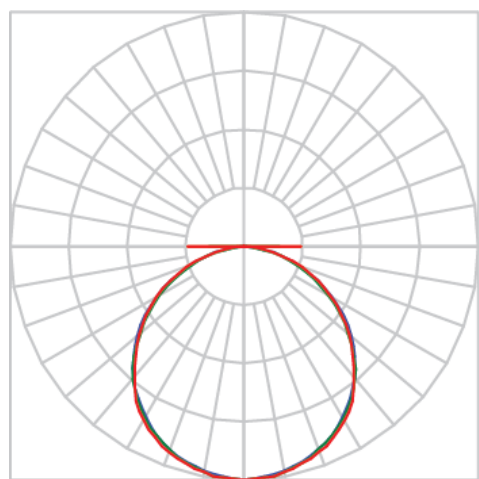

LUMILAB QUADRADA EMBUTIR 620 GESSO PS TRANSLUCIDO 34W 5000K IRC80 (OPÇÕESPBE)

datasheet gerado em
21-12-24

REF.: LUMILAB-QD-EM-GE-DFPSTRANSL-34-5080-620-(OPÇÕESPBE)

Luminária quadrada de embutir em forro de gesso, 34W 5000K IRC>80. Corpo em alumínio. Acabamento Branca, Preta ou Especial. Controle óptico principal através de difusor em poliestireno translúcido. Luminária grau de proteção IP-20. Driver corrente constante Liga/Desliga, Triac, 1-10V ou Dali (consultar condições). Tensão de trabalho 220V ou Bivolt.

Aplicação	Ambiente interno
Instalação	Embutir Gesso
altura	65 mm
largura	618 mm
Comprimento	618 mm
IP	20
Corpo	Alumínio
Cor	Branca, Preta ou Especial
Otica principal	Difusor Poliestireno Translucido
Potencia	34W
Fluxo Luminária	2957lm
intensidade	1002cd
Eficiencia	87lm/W
facho	Difusor Poliestireno Translucido
CCT	5000K
IRC	>80
Tensão	220V ou Bivolt
Dimerização	Liga/Desliga, Dali, 0-10 ou Triac
Garantia	2 ou 5 anos
UGR	Espaçamento 1m (4H/8H) - <22/<22
Tipo de LED	Standard