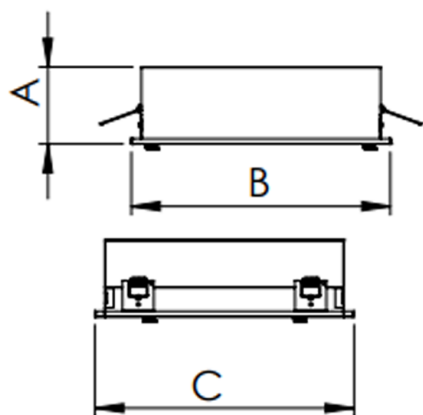

LUMILAB QUADRADA EMBUTIR 620 GESSO PS TRANSLUCIDO 34W 5000K IRC80 (OPÇÕESPBE)

datasheet gerado em
21-12-24

REF.: LUMILAB-QD-EM-GE-DFPSTRANSL-34-5080-620-(OPÇÕESPBE)

Luminária quadrada de embutir em forro de gesso, 34W 5000K IRC>80. Corpo em alumínio. Acabamento Branca, Preta ou Especial. Controle óptico principal através de difusor em poliestireno translúcido. Luminária grau de proteção IP-20. Driver corrente constante Liga/Desliga, Triac, 1-10V ou Dali (consultar condições). Tensão de trabalho 220V ou Bivolt.

Aplicação	Ambiente interno
Instalação	Embutir Gesso
altura	65 mm
largura	618 mm
Comprimento	618 mm
IP	20
Corpo	Alumínio
Cor	Branca, Preta ou Especial
Otica principal	Difusor Poliestireno Translucido
Potencia	34W
Fluxo Luminária	2957lm
intensidade	1002cd
Eficiencia	87lm/W
facho	Difusor Poliestireno Translucido
CCT	5000K
IRC	>80
Tensão	220V ou Bivolt
Dimerização	Liga/Desliga, Dali, 0-10 ou Triac
Garantia	2 ou 5 anos
UGR	Espaçamento 1m (4H/8H) - <22/<22
Tipo de LED	Standard