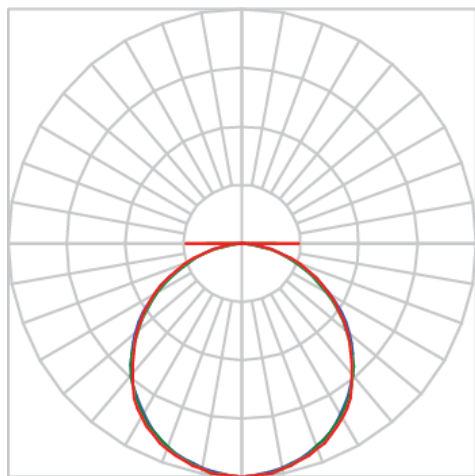

REF.: LUMILAB-RT-EM-GE-DFPSTRANSL-20-3080-620-(OPÇÕESPBE)

Luminária retangular de embutir em forro de gesso, 20W 3000K IRC>80. Corpo em alumínio. Acabamento Branca, Preta ou Especial. Controle óptico principal através de difusor em poliestireno translúcido. Luminária grau de proteção IP-20. Driver corrente constante Liga/Desliga, Triac, 1-10V ou Dali (consultar condições). Tensão de trabalho 220V ou Bivolt.

Aplicação	Ambiente interno
Instalação	Embutir Gesso
Altura	65
Largura	245
Comprimento	618
IP	20
Corpo	Alumínio
Cor	Branca, Preta ou Especial
Ótica principal	Difusor
Potência	20W
Fluxo Luminária	1409lm
Intensidade	498cd
Eficiência	70lm/W
Facho	Difuso
CCT	3000K
IRC	>80
Tensão	220V ou Bivolt
Dimerização	Liga/Desliga, Dali, 0-10 ou Triac
Garantia	2 ou 5 anos
UGR	Espaçamento 1m (4H/8H) - <24/<24
Tipo de LED	Standard
Eficácia do LED	-
Fluxo Luminoso do LED	-
Potência do LED	-