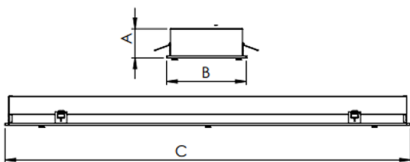

REF.: LUMILAB-RT-EM-GE-DFPSTRANSL-20-3080-620-(OPÇÕESPBE)

Luminária retangular de embutir em forro de gesso, 20W 3000K IRC>80. Corpo em alumínio. Acabamento Branca, Preta ou Especial. Controle óptico principal através de difusor em poliestireno translúcido. Luminária grau de proteção IP-20. Driver corrente constante Liga/Desliga, Triac, 1-10V ou Dali (consultar condições). Tensão de trabalho 220V ou Bivolt.

Aplicação	Ambiente interno
Instalação	Embutir Gesso
Altura	65
Largura	245
Comprimento	618
IP	20
Corpo	Alumínio
Cor	Branca, Preta ou Especial
Ótica principal	Difusor
Potência	20W
Fluxo Luminária	1409lm
Intensidade	498cd
Eficiência	70lm/W
Facho	Difuso
CCT	3000K
IRC	>80
Tensão	220V ou Bivolt
Dimerização	Liga/Desliga, Dali, 0-10 ou Triac
Garantia	2 ou 5 anos
UGR	Espaçamento 1m (4H/8H) - <24/<24
Tipo de LED	Standard
Eficácia do LED	-
Fluxo Luminoso do LED	-
Potência do LED	-