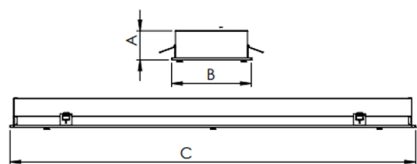

REF.: LUMILAB-RT-EM-GE-DFPSTRANSL-20-3080-620-(OPÇÕESPBE)

Luminária retangular de embutir em forro de gesso, 20W 3000K IRC>80. Corpo em alumínio. Acabamento Branca, Preta ou Especial. Controle óptico principal através de difusor em poliestireno translúcido. Luminária grau de proteção IP-20. Driver corrente constante Liga/Desliga, Triac, 1-10V ou Dali (consultar condições). Tensão de trabalho 220V ou Bivolt.

Aplicação	Ambiente interno
Instalação	Embutir Gesso
Altura	65
Largura	245
Comprimento	618
IP	20
Corpo	Alumínio
Cor	Branca, Preta ou Especial
Ótica principal	Difusor
Potência	20W
Fluxo Luminária	1409lm
Intensidade	498cd
Eficiência	70lm/W
Facho	Difuso
CCT	3000K
IRC	>80
Tensão	220V ou Bivolt
Dimerização	Liga/Desliga, Dali, 0-10 ou Triac
Garantia	2 ou 5 anos
UGR	Espaçamento 1m (4H/8H) - <24/<24
Tipo de LED	Standard
Eficácia do LED	-
Fluxo Luminoso do LED	-
Potência do LED	-