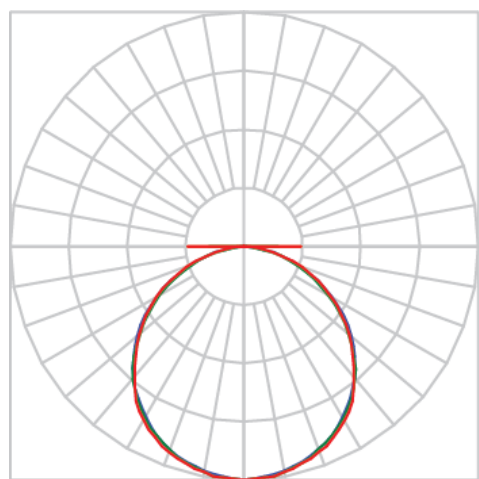

REF.: LUMILAB-RT-EM-GE-DFPSTRANSL-20-3080-620-(OPÇÕESPBE)

Luminária retangular de embutir em forro de gesso, 20W 3000K IRC>80. Corpo em alumínio. Acabamento Branca, Preta ou Especial. Controle óptico principal através de difusor em poliestireno translúcido. Luminária grau de proteção IP-20. Driver corrente constante Liga/Desliga, Triac, 1-10V ou Dali (consultar condições). Tensão de trabalho 220V ou Bivolt.

Aplicação	Ambiente interno
Instalação	Embutir Gesso
Altura	65
Largura	245
Comprimento	618
IP	20
Corpo	Alumínio
Cor	Branca, Preta ou Especial
Ótica principal	Difusor
Potência	20W
Fluxo Luminária	1409lm
Intensidade	498cd
Eficiência	70lm/W
Facho	Difuso
CCT	3000K
IRC	>80
Tensão	220V ou Bivolt
Dimerização	Liga/Desliga, Dali, 0-10 ou Triac
Garantia	2 ou 5 anos
UGR	Espaçamento 1m (4H/8H) - <24/<24
Tipo de LED	Standard
Eficácia do LED	-
Fluxo Luminoso do LED	-
Potência do LED	-