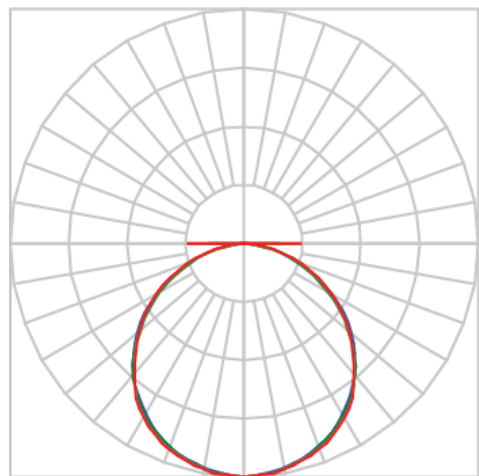

LUMILAB RETANGULAR EMBUTIR 1243 GESSO PS TRANSLUCIDO 34W 4000K IRC80 (OPÇÃOESPBE)

datasheet gerado em
22-12-24

REF.: LUMILAB-RT-EM-GE-DFPSTRANSL-34-4080-1243-(OPÇÃOESPBE)

Luminária retangular de embutir em forro de gesso, 34W 4000K IRC>80. Corpo em alumínio. Acabamento Branca, Preta ou Especial. Controle óptico principal através de difusor em poliestireno translúcido. Luminária grau de proteção IP-20. Driver corrente constante Liga/Desliga, Triac, 1-10V ou Dali (consultar condições). Tensão de trabalho 220V ou Bivolt.

Aplicação	Ambiente interno
Instalação	Embutir Gesso
altura	65 mm
largura	245 mm
Comprimento	1243 mm
IP	20
Corpo	Alumínio
Cor	Branca, Preta ou Especial
Otica principal	Difusor Poliestireno Translucido
Potencia	34W
Fluxo Luminária	2753lm
intensidade	918cd
Eficiencia	81lm/W
facho	Difusor Poliestireno Translucido
CCT	4000K
IRC	>80
Tensão	220V ou Bivolt
Dimerização	Liga/Desliga, Dali, 0-10 ou Triac
Garantia	2 ou 5 anos
UGR	Espaçamento 1m (4H/8H) - <23/<23
Tipo de LED	Standard