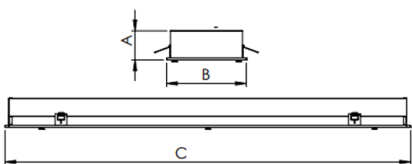

LUMILAB RETANGULAR EMBUTIR 1243 GESSO PS TRANSLUCIDO 34W 4000K IRC80 (OPÇÃOESPBE)

datasheet gerado em
22-12-24

REF.: LUMILAB-RT-EM-GE-DFPSTRANSL-34-4080-1243-(OPÇÃOESPBE)

Luminária retangular de embutir em forro de gesso, 34W 4000K IRC>80. Corpo em alumínio. Acabamento Branca, Preta ou Especial. Controle óptico principal através de difusor em poliestireno translúcido. Luminária grau de proteção IP-20. Driver corrente constante Liga/Desliga, Triac, 1-10V ou Dali (consultar condições). Tensão de trabalho 220V ou Bivolt.

Aplicação	Ambiente interno
Instalação	Embutir Gesso
altura	65 mm
largura	245 mm
Comprimento	1243 mm
IP	20
Corpo	Alumínio
Cor	Branca, Preta ou Especial
Otica principal	Difusor Poliestireno Translucido
Potencia	34W
Fluxo Luminária	2753lm
intensidade	918cd
Eficiencia	81lm/W
facho	Difusor Poliestireno Translucido
CCT	4000K
IRC	>80
Tensão	220V ou Bivolt
Dimerização	Liga/Desliga, Dali, 0-10 ou Triac
Garantia	2 ou 5 anos
UGR	Espaçamento 1m (4H/8H) - <23/<23
Tipo de LED	Standard