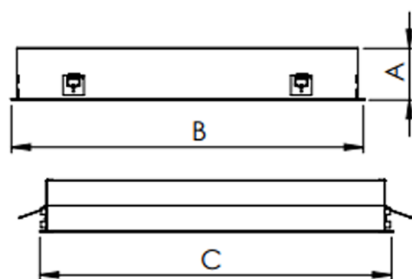

REF.: MERCURIO-QD-EM-GE-DFPSTRANSL-34-3080-618-(OPÇÕESPBE)

Luminária quadrada de embutir em forro de gesso, 34W 3000K IRC>80. Corpo em alumínio. Acabamento Branca, Preta ou Especial. Controle óptico principal através de difusor em poliestireno translúcido. Luminária grau de proteção IP-20. Driver corrente constante Liga/Desliga, Triac, 1-10V ou Dali (consultar condições). Tensão de trabalho 220V ou Bivolt.

Aplicação	Ambiente interno
Instalação	Embutir Gesso
altura	55 mm
largura	618 mm
Comprimento	618 mm
IP	20
Corpo	Alumínio
Cor	Branca, Preta ou Especial
Ótica principal	Difusor Poliestireno Translucido
Potencia	34W
Fluxo do LED	4464lm
Fluxo Luminária	3601lm
intensidade	1058cd
Eficiencia	106lm/W
facho	Difusor Poliestireno Translucido
CCT	3000K
IRC	>80
Tensão	220V ou Bivolt
Dimerização	Liga/Desliga, Dali, 0-10 ou Triac
Garantia	2 ou 5 anos
UGR	Espaçamento 1m (4H/8H) - <22/<21
Eficácia LED	144lm/W
Potência do LED	31W
Tipo de LED	Standard