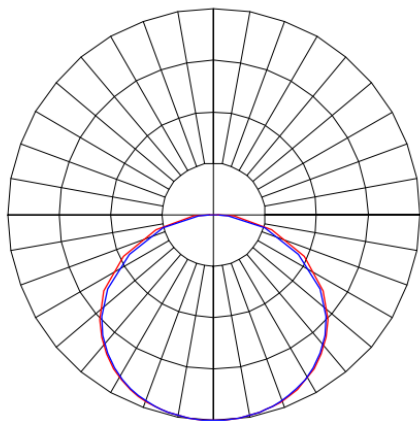

REF.: MERCURIO-QD-EM-GE-DFPSTRANSL-34-3080-618-(OPÇÕESPBE)

Luminária quadrada de embutir em forro de gesso, 34W 3000K IRC>80. Corpo em alumínio. Acabamento Branca, Preta ou Especial. Controle óptico principal através de difusor em poliestireno translúcido. Luminária grau de proteção IP-20. Driver corrente constante Liga/Desliga, Triac, 1-10V ou Dali (consultar condições). Tensão de trabalho 220V ou Bivolt.

Aplicação	Ambiente interno
Instalação	Embutir Gesso
altura	55 mm
largura	618 mm
Comprimento	618 mm
IP	20
Corpo	Alumínio
Cor	Branca, Preta ou Especial
Ótica principal	Difusor Poliestireno Translucido
Potencia	34W
Fluxo do LED	4464lm
Fluxo Luminária	3601lm
intensidade	1058cd
Eficiencia	106lm/W
facho	Difusor Poliestireno Translucido
CCT	3000K
IRC	>80
Tensão	220V ou Bivolt
Dimerização	Liga/Desliga, Dali, 0-10 ou Triac
Garantia	2 ou 5 anos
UGR	Espaçamento 1m (4H/8H) - <22/<21
Eficácia LED	144lm/W
Potência do LED	31W
Tipo de LED	Standard