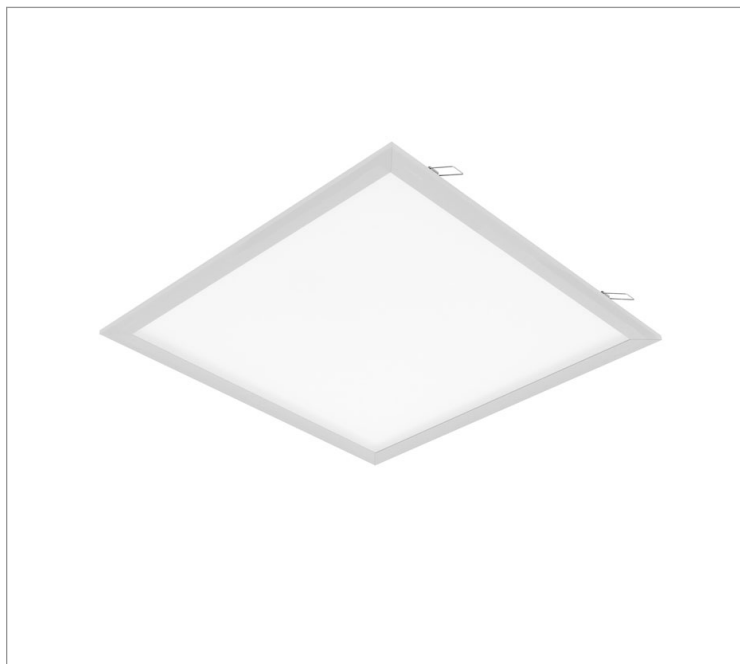

REF.: MERCURIO-QD-EM-GE-DFPSTRANSL-34-4080-618-(OPÇÕESPBE)

Luminária quadrada de embutir em forro de gesso, 34W 4000K IRC>80. Corpo em alumínio. Acabamento Branca, Preta ou Especial. Controle óptico principal através de difusor em poliestireno translúcido. Luminária grau de proteção IP-20. Driver corrente constante Liga/Desliga, Triac, 1-10V ou Dali (consultar condições). Tensão de trabalho 220V ou Bivolt.

Aplicação	Ambiente interno
Instalação	Embutir Gesso
Altura	55
Largura	618
Comprimento	618
IP	20
Corpo	Alumínio
Cor	Branca, Preta ou Especial
Ótica principal	Difusor
Potência	34W
Fluxo Luminária	3825lm
Intensidade	1124cd
Eficiência	113lm/W
Facho	Difuso
CCT	4000K
IRC	>80
Tensão	220V ou Bivolt
Dimerização	Liga/Desliga, Dali, 0-10 ou Triac
Garantia	5 anos
UGR	Espaçamento 1m (4H/8H) - <22/<21
Tipo de LED	Standard
Eficácia do LED	153lm/W
Fluxo Luminoso do LED	4741lm
Potência do LED	31W