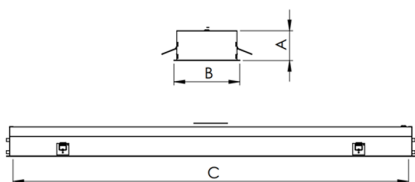

MERCURIO RETANGULAR EMBUTIR 150X618 GESSO PS TRANSLUCIDO 20W 3000K IRC80 (OPÇÕESPBE)

datasheet gerado em
28-04-25

REF.: MERCURIO-RT-EM-GE-DFPSTRANSL-20-3080-150X618-(OPÇÕESPBE)

Luminária retangular de embutir em forro de gesso, 20W 3000K IRC>80. Corpo em alumínio. Acabamento Branca, Preta ou Especial. Controle óptico principal através de difusor em poliestireno translúcido. Luminária grau de proteção IP-20. Driver corrente constante Liga/Desliga, Triac, 1-10V ou Dali (consultar condições). Tensão de trabalho 220V ou Bivolt.

Aplicação	Ambiente interno
Instalação	Embutir Gesso
Altura	55
Largura	150
Comprimento	618
IP	20
Corpo	Alumínio
Cor	Branca, Preta ou Especial
Ótica principal	Difusor
Potência	20W
Fluxo Luminária	1296lm
Intensidade	380cd
Eficiência	65lm/W
Facho	Difuso
CCT	3000K
IRC	>80
Tensão	220V ou Bivolt
Dimerização	Liga/Desliga, Dali, 0-10 ou Triac
Garantia	5 anos
UGR	Espaçamento 1m (4H/8H) - <23/<23
Tipo de LED	Standard
Eficácia do LED	138lm/W
Fluxo Luminoso do LED	2616lm
Potência do LED	19W