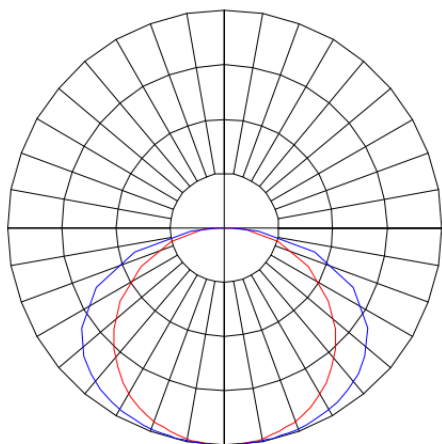

MERCURIO RETANGULAR EMBUTIR 150X618 GESSO PS TRANSLUCIDO 20W 3000K IRC80 (OPÇÕESPBE)

datasheet gerado em
28-04-25

REF.: MERCURIO-RT-EM-GE-DFPSTRANSL-20-3080-150X618-(OPÇÕESPBE)

Luminária retangular de embutir em forro de gesso, 20W 3000K IRC>80. Corpo em alumínio. Acabamento Branca, Preta ou Especial. Controle óptico principal através de difusor em poliestireno translúcido. Luminária grau de proteção IP-20. Driver corrente constante Liga/Desliga, Triac, 1-10V ou Dali (consultar condições). Tensão de trabalho 220V ou Bivolt.

Aplicação	Ambiente interno
Instalação	Embutir Gesso
Altura	55
Largura	150
Comprimento	618
IP	20
Corpo	Alumínio
Cor	Branca, Preta ou Especial
Ótica principal	Difusor
Potência	20W
Fluxo Luminária	1296lm
Intensidade	380cd
Eficiência	65lm/W
Facho	Difuso
CCT	3000K
IRC	>80
Tensão	220V ou Bivolt
Dimerização	Liga/Desliga, Dali, 0-10 ou Triac
Garantia	5 anos
UGR	Espaçamento 1m (4H/8H) - <23/<23
Tipo de LED	Standard
Eficácia do LED	138lm/W
Fluxo Luminoso do LED	2616lm
Potência do LED	19W