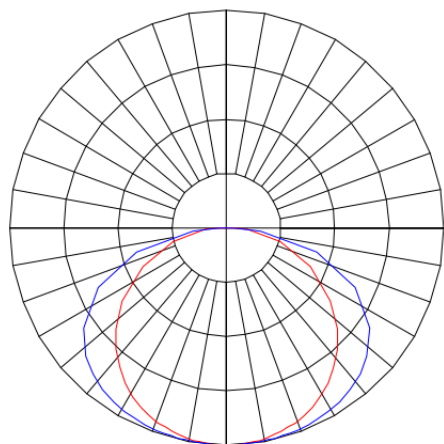

MERCURIO RETANGULAR EMBUTIR 150X1243 GESSO PS TRANSLUCIDO 34W 3000K IRC80 (OPÇÃOESPBE)

datasheet gerado em
21-11-24

REF.: MERCURIO-RT-EM-GE-DFPSTRANSL-34-3080-150X1243-(OPÇÃOESPBE)

Luminária retangular de embutir em forro de gesso, 34W 3000K IRC>80. Corpo em alumínio. Acabamento Branca, Preta ou Especial. Controle óptico principal através de difusor em poliestireno translúcido. Luminária grau de proteção IP-20. Driver corrente constante Liga/Desliga, Triac, 1-10V ou Dali (consultar condições). Tensão de trabalho 220V ou Bivolt.

Aplicação	Ambiente interno
Instalação	Embutir Gesso
altura	55 mm
largura	150 mm
Comprimento	1243 mm
IP	20
Corpo	Alumínio
Cor	Branca, Preta ou Especial
Otica principal	Difusor Poliestireno Translucido
Potencia	34W
Fluxo do LED	4464lm
Fluxo Luminária	2461lm
intensidade	681cd
Eficiencia	72lm/W
facho	Difusor Poliestireno Translucido
CCT	3000K
IRC	>80
Tensão	220V ou Bivolt
Dimerização	Liga/Desliga, Dali, 0-10 ou Triac
Garantia	2 ou 5 anos
UGR	Espaçamento 1m (4H/8H) - <23/<23
Eficácia LED	144lm/W
Potência do LED	31W
Tipo de LED	Standard