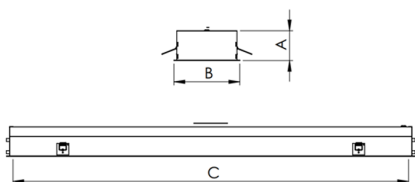

MERCURIO RETANGULAR EMBUTIR 150X1243 GESSO PS TRANSLUCIDO 34W 3000K IRC80 (OPÇÃOESPBE)

datasheet gerado em
21-11-24

REF.: MERCURIO-RT-EM-GE-DFPSTRANSL-34-3080-150X1243-(OPÇÃOESPBE)

Luminária retangular de embutir em forro de gesso, 34W 3000K IRC>80. Corpo em alumínio. Acabamento Branca, Preta ou Especial. Controle óptico principal através de difusor em poliestireno translúcido. Luminária grau de proteção IP-20. Driver corrente constante Liga/Desliga, Triac, 1-10V ou Dali (consultar condições). Tensão de trabalho 220V ou Bivolt.

Aplicação	Ambiente interno
Instalação	Embutir Gesso
altura	55 mm
largura	150 mm
Comprimento	1243 mm
IP	20
Corpo	Alumínio
Cor	Branca, Preta ou Especial
Otica principal	Difusor Poliestireno Translucido
Potencia	34W
Fluxo do LED	4464lm
Fluxo Luminária	2461lm
intensidade	681cd
Eficiencia	72lm/W
facho	Difusor Poliestireno Translucido
CCT	3000K
IRC	>80
Tensão	220V ou Bivolt
Dimerização	Liga/Desliga, Dali, 0-10 ou Triac
Garantia	2 ou 5 anos
UGR	Espaçamento 1m (4H/8H) - <23/<23
Eficácia LED	144lm/W
Potência do LED	31W
Tipo de LED	Standard