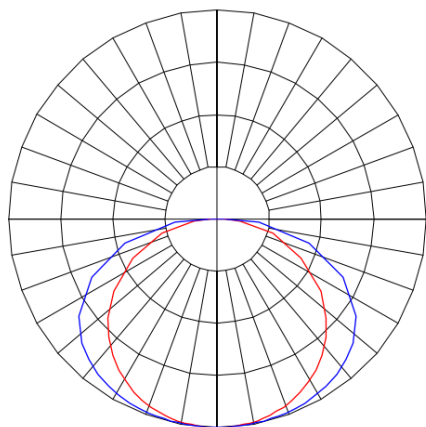

# MERCURIO RETANGULAR EMBUTIR 210X1243 GESSO PS TRANSLUCIDO 34W 3000K IRC80 (OPÇÃOESPBE)

datasheet gerado em  
03-12-24

REF.: MERCURIO-RT-EM-GE-DFPSTRANSL-34-3080-210X1243-(OPÇÃOESPBE)

Luminária retangular de embutir em forro de gesso, 34W 3000K IRC>80. Corpo em alumínio. Acabamento Branca, Preta ou Especial. Controle óptico principal através de difusor em poliestireno translúcido. Luminária grau de proteção IP-20. Driver corrente constante Liga/Desliga, Triac, 1-10V ou Dali (consultar condições). Tensão de trabalho 220V ou Bivolt.

Aplicação	Ambiente interno
Instalação	Embutir Gesso
altura	55 mm
largura	210 mm
Comprimento	1243 mm
IP	20
Corpo	Alumínio
Cor	Branca, Preta ou Especial
Otica principal	Difusor Poliestireno Translucido
Potencia	34W
Fluxo do LED	4464lm
Fluxo Luminária	2804lm
intensidade	759cd
Eficiencia	82lm/W
facho	Difusor Poliestireno Translucido
CCT	3000K
IRC	>80
Tensão	220V ou Bivolt
Dimerização	Liga/Desliga, Dali, 0-10 ou Triac
Garantia	2 ou 5 anos
UGR	Espaçamento 1m (4H/8H) - <26/<23
Eficácia LED	144lm/W
Potência do LED	31W
Tipo de LED	Standard