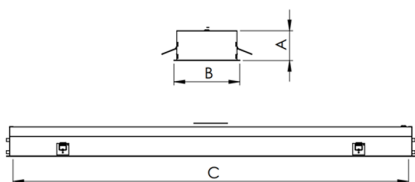

# MERCURIO RETANGULAR EMBUTIR 210X1243 GESSO PS TRANSLUCIDO 34W 3000K IRC80 (OPÇÃOESPBE)

datasheet gerado em  
03-12-24

REF.: MERCURIO-RT-EM-GE-DFPSTRANSL-34-3080-210X1243-(OPÇÃOESPBE)

Luminária retangular de embutir em forro de gesso, 34W 3000K IRC>80. Corpo em alumínio. Acabamento Branca, Preta ou Especial. Controle óptico principal através de difusor em poliestireno translúcido. Luminária grau de proteção IP-20. Driver corrente constante Liga/Desliga, Triac, 1-10V ou Dali (consultar condições). Tensão de trabalho 220V ou Bivolt.

Aplicação	Ambiente interno
Instalação	Embutir Gesso
altura	55 mm
largura	210 mm
Comprimento	1243 mm
IP	20
Corpo	Alumínio
Cor	Branca, Preta ou Especial
Otica principal	Difusor Poliestireno Translucido
Potencia	34W
Fluxo do LED	4464lm
Fluxo Luminária	2804lm
intensidade	759cd
Eficiencia	82lm/W
facho	Difusor Poliestireno Translucido
CCT	3000K
IRC	>80
Tensão	220V ou Bivolt
Dimerização	Liga/Desliga, Dali, 0-10 ou Triac
Garantia	2 ou 5 anos
UGR	Espaçamento 1m (4H/8H) - <26/<23
Eficácia LED	144lm/W
Potência do LED	31W
Tipo de LED	Standard