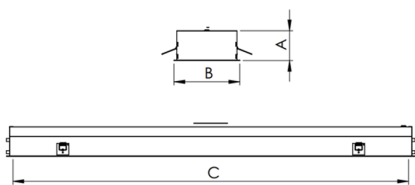

MERCURIO RETANGULAR EMBUTIR 150X1243 GESSO PS TRANSLUCIDO 34W 4000K IRC80 (OPÇÃOESPBE)

datasheet gerado em
23-11-24

REF.: MERCURIO-RT-EM-GE-DFPSTRANSL-34-4080-150X1243-(OPÇÃOESPBE)

Luminária retangular de embutir em forro de gesso, 34W 4000K IRC>80. Corpo em alumínio. Acabamento Branca, Preta ou Especial. Controle óptico principal através de difusor em poliestireno translúcido. Luminária grau de proteção IP-20. Driver corrente constante Liga/Desliga, Triac, 1-10V ou Dali (consultar condições). Tensão de trabalho 220V ou Bivolt.

Aplicação	Ambiente interno
Instalação	Embutir Gesso
altura	55 mm
largura	150 mm
Comprimento	1243 mm
IP	20
Corpo	Alumínio
Cor	Branca, Preta ou Especial
Ótica principal	Difusor Poliestireno Translucido
Potencia	34W
Fluxo do LED	4741lm
Fluxo Luminária	2614lm
intensidade	724cd
Eficiencia	77lm/W
facho	Difusor Poliestireno Translucido
CCT	4000K
IRC	>80
Tensão	220V ou Bivolt
Dimerização	Liga/Desliga, Dali, 0-10 ou Triac
Garantia	2 ou 5 anos
UGR	Espaçamento 1m (4H/8H) - <23/<23
Eficácia LED	153lm/W
Potência do LED	31W
Tipo de LED	Standard