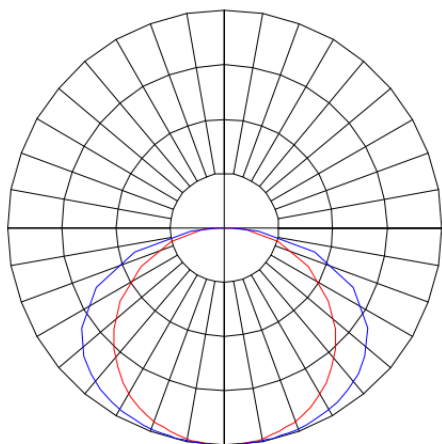

# MERCURIO RETANGULAR EMBUTIR 150X1243 GESSO PS TRANSLUCIDO 34W 4000K IRC80 (OPÇÃOESPBE)

datasheet gerado em  
28-04-25

REF.: MERCURIO-RT-EM-GE-DFPSTRANSL-34-4080-150X1243-(OPÇÃOESPBE)

Luminária retangular de embutir em forro de gesso, 34W 4000K IRC>80. Corpo em alumínio. Acabamento Branca, Preta ou Especial. Controle óptico principal através de difusor em poliestireno translúcido. Luminária grau de proteção IP-20. Driver corrente constante Liga/Desliga, Triac, 1-10V ou Dali (consultar condições). Tensão de trabalho 220V ou Bivolt.