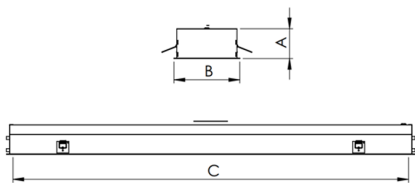

MERCURIO RETANGULAR EMBUTIR 150X1243 GESSO PS TRANSLUCIDO 34W 4000K IRC80 (OPÇÃOESPBE)

datasheet gerado em
28-04-25

REF.: MERCURIO-RT-EM-GE-DFPSTRANSL-34-4080-150X1243-(OPÇÃOESPBE)

Luminária retangular de embutir em forro de gesso, 34W 4000K IRC>80. Corpo em alumínio. Acabamento Branca, Preta ou Especial. Controle óptico principal através de difusor em poliestireno translúcido. Luminária grau de proteção IP-20. Driver corrente constante Liga/Desliga, Triac, 1-10V ou Dali (consultar condições). Tensão de trabalho 220V ou Bivolt.

Aplicação	Ambiente interno
Instalação	Embutir Gesso
Altura	55
Largura	150
Comprimento	1243
IP	20
Corpo	Alumínio
Cor	Branca, Preta ou Especial
Ótica principal	Difusor
Potência	34W
Fluxo Luminária	2614lm
Intensidade	724cd
Eficiência	77lm/W
Facho	Difuso
CCT	4000K
IRC	>80
Tensão	220V ou Bivolt
Dimerização	Liga/Desliga, Dali, 0-10 ou Triac
Garantia	5 anos
UGR	Espaçamento 1m (4H/8H) - <23/<23
Tipo de LED	Standard
Eficácia do LED	153lm/W
Fluxo Luminoso do LED	4741lm
Potência do LED	31W