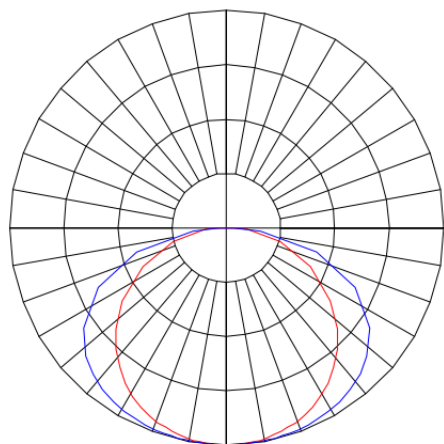

MERCURIO RETANGULAR EMBUTIR 150X1243 GESSO PS TRANSLUCIDO 34W 4000K IRC80 (OPÇÃOESPBE)

datasheet gerado em
23-11-24

REF.: MERCURIO-RT-EM-GE-DFPSTRANSL-34-4080-150X1243-(OPÇÃOESPBE)

Luminária retangular de embutir em forro de gesso, 34W 4000K IRC>80. Corpo em alumínio. Acabamento Branca, Preta ou Especial. Controle óptico principal através de difusor em poliestireno translúcido. Luminária grau de proteção IP-20. Driver corrente constante Liga/Desliga, Triac, 1-10V ou Dali (consultar condições). Tensão de trabalho 220V ou Bivolt.

Aplicação	Ambiente interno
Instalação	Embutir Gesso
altura	55 mm
largura	150 mm
Comprimento	1243 mm
IP	20
Corpo	Alumínio
Cor	Branca, Preta ou Especial
Ótica principal	Difusor Poliestireno Translucido
Potencia	34W
Fluxo do LED	4741lm
Fluxo Luminária	2614lm
intensidade	724cd
Eficiencia	77lm/W
facho	Difusor Poliestireno Translucido
CCT	4000K
IRC	>80
Tensão	220V ou Bivolt
Dimerização	Liga/Desliga, Dali, 0-10 ou Triac
Garantia	2 ou 5 anos
UGR	Espaçamento 1m (4H/8H) - <23/<23
Eficácia LED	153lm/W
Potência do LED	31W
Tipo de LED	Standard