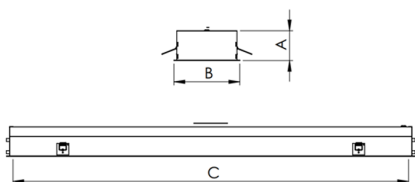

# MERCURIO RETANGULAR EMBUTIR 210X1243 GESSO PS TRANSLUCIDO 34W 4000K IRC80 (OPÇÕESPBE)

datasheet gerado em  
28-04-25

REF.: MERCURIO-RT-EM-GE-DFPSTRANSL-34-4080-210X1243-(OPÇÕESPBE)

Luminária retangular de embutir em forro de gesso, 34W 4000K IRC>80. Corpo em alumínio. Acabamento Branca, Preta ou Especial. Controle óptico principal através de difusor em poliestireno translúcido. Luminária grau de proteção IP-20. Driver corrente constante Liga/Desliga, Triac, 1-10V ou Dali (consultar condições). Tensão de trabalho 220V ou Bivolt.

Aplicação	Ambiente interno
Instalação	Embutir Gesso
Altura	55
Largura	210
Comprimento	1243
IP	20
Corpo	Alumínio
Cor	Branca, Preta ou Especial
Ótica principal	Difusor
Potência	34W
Fluxo Luminária	2978lm
Intensidade	806cd
Eficiência	88lm/W
Facho	Difuso
CCT	4000K
IRC	>80
Tensão	220V ou Bivolt
Dimerização	Liga/Desliga, Dali, 0-10 ou Triac
Garantia	5 anos
UGR	Espaçamento 1m (4H/8H) - <26/<23
Tipo de LED	Standard
Eficácia do LED	153lm/W
Fluxo Luminoso do LED	4741lm
Potência do LED	31W