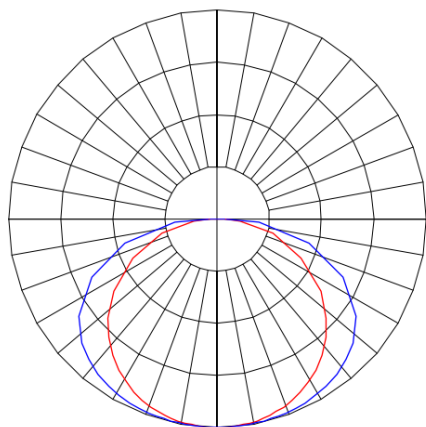

# MERCURIO RETANGULAR EMBUTIR 210X1243 GESSO PS TRANSLUCIDO 34W 4000K IRC80 (OPÇÕESPBE)

datasheet gerado em  
28-04-25

REF.: MERCURIO-RT-EM-GE-DFPSTRANSL-34-4080-210X1243-(OPÇÕESPBE)

Luminária retangular de embutir em forro de gesso, 34W 4000K IRC>80. Corpo em alumínio. Acabamento Branca, Preta ou Especial. Controle óptico principal através de difusor em poliestireno translúcido. Luminária grau de proteção IP-20. Driver corrente constante Liga/Desliga, Triac, 1-10V ou Dali (consultar condições). Tensão de trabalho 220V ou Bivolt.

Aplicação	Ambiente interno
Instalação	Embutir Gesso
Altura	55
Largura	210
Comprimento	1243
IP	20
Corpo	Alumínio
Cor	Branca, Preta ou Especial
Ótica principal	Difusor
Potência	34W
Fluxo Luminária	2978lm
Intensidade	806cd
Eficiência	88lm/W
Facho	Difuso
CCT	4000K
IRC	>80
Tensão	220V ou Bivolt
Dimerização	Liga/Desliga, Dali, 0-10 ou Triac
Garantia	5 anos
UGR	Espaçamento 1m (4H/8H) - <26/<23
Tipo de LED	Standard
Eficácia do LED	153lm/W
Fluxo Luminoso do LED	4741lm
Potência do LED	31W