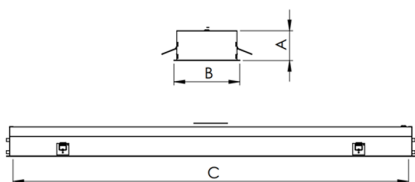

# MERCURIO RETANGULAR EMBUTIR 150X1243 GESSO PS TRANSLUCIDO

## 40W 3000K IRC80 (OPÇÃOESPBE)

datasheet gerado em  
28-04-25

REF.: MERCURIO-RT-EM-GE-DFPSTRANSL-40-3080-150X1243-(OPÇÃOESPBE)

Luminária retangular de embutir em forro de gesso, 40W 3000K IRC>80. Corpo em alumínio. Acabamento Branca, Preta ou Especial. Controle óptico principal através de difusor em poliestireno translúcido. Luminária grau de proteção IP-20. Driver corrente constante Liga/Desliga, Triac, 1-10V ou Dali (consultar condições). Tensão de trabalho 220V ou Bivolt.

Aplicação	Ambiente interno
Instalação	Embutir Gesso
Altura	55
Largura	150
Comprimento	1243
IP	20
Corpo	Alumínio
Cor	Branca, Preta ou Especial
Ótica principal	Difusor
Potência	40W
Fluxo Luminária	2777lm
Intensidade	799cd
Eficiência	69lm/W
Facho	Difuso
CCT	3000K
IRC	>80
Tensão	220V ou Bivolt
Dimerização	Liga/Desliga, Dali, 0-10 ou Triac
Garantia	5 anos
UGR	Espaçamento 1m (4H/8H) - <24/<24
Tipo de LED	Standard
Eficácia do LED	138lm/W
Fluxo Luminoso do LED	5231lm
Potência do LED	38W