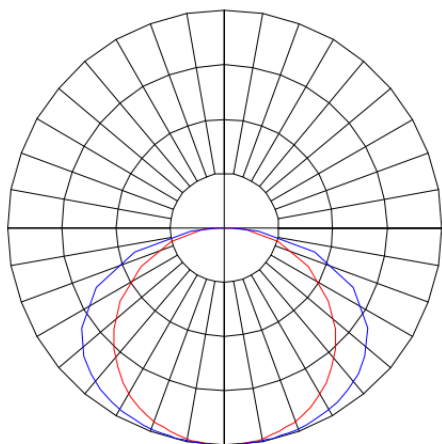

# MERCURIO RETANGULAR EMBUTIR 150X1243 GESSO PS TRANSLUCIDO

## 40W 3000K IRC80 (OPÇÃOESPBE)

datasheet gerado em  
28-04-25

REF.: MERCURIO-RT-EM-GE-DFPSTRANSL-40-3080-150X1243-(OPÇÃOESPBE)

Luminária retangular de embutir em forro de gesso, 40W 3000K IRC>80. Corpo em alumínio. Acabamento Branca, Preta ou Especial. Controle óptico principal através de difusor em poliestireno translúcido. Luminária grau de proteção IP-20. Driver corrente constante Liga/Desliga, Triac, 1-10V ou Dali (consultar condições). Tensão de trabalho 220V ou Bivolt.

Aplicação	Ambiente interno
Instalação	Embutir Gesso
Altura	55
Largura	150
Comprimento	1243
IP	20
Corpo	Alumínio
Cor	Branca, Preta ou Especial
Ótica principal	Difusor
Potência	40W
Fluxo Luminária	2777lm
Intensidade	799cd
Eficiência	69lm/W
Facho	Difuso
CCT	3000K
IRC	>80
Tensão	220V ou Bivolt
Dimerização	Liga/Desliga, Dali, 0-10 ou Triac
Garantia	5 anos
UGR	Espaçamento 1m (4H/8H) - <24/<24
Tipo de LED	Standard
Eficácia do LED	138lm/W
Fluxo Luminoso do LED	5231lm
Potência do LED	38W