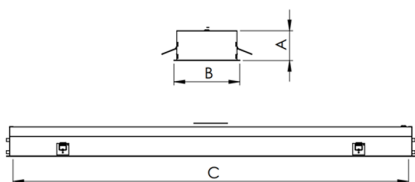

MERCURIO RETANGULAR EMBUTIR 150X1243 GESSO PS TRANSLUCIDO 56W 3000K IRC80 (OPÇÃOESPBE)

datasheet gerado em
28-04-25

REF.: MERCURIO-RT-EM-GE-DFPSTRANSL-56-3080-150X1243-(OPÇÃOESPBE)

Luminária retangular de embutir em forro de gesso, 56W 3000K IRC>80. Corpo em alumínio. Acabamento Branca, Preta ou Especial. Controle óptico principal através de difusor em poliestireno translúcido. Luminária grau de proteção IP-20. Driver corrente constante Liga/Desliga, Triac, 1-10V ou Dali (consultar condições). Tensão de trabalho 220V ou Bivolt.

Aplicação	Ambiente interno
Instalação	Embutir Gesso
Altura	55
Largura	150
Comprimento	1243
IP	20
Corpo	Alumínio
Cor	Branca, Preta ou Especial
Ótica principal	Difusor
Potência	56W
Fluxo Luminária	3752lm
Intensidade	1051cd
Eficiência	67lm/W
Facho	Difuso
CCT	3000K
IRC	>80
Tensão	220V ou Bivolt
Dimerização	Liga/Desliga, Dali, 0-10 ou Triac
Garantia	5 anos
UGR	Espaçamento 1m (4H/8H) - <25/<25
Tipo de LED	Standard
Eficácia do LED	132lm/W
Fluxo Luminoso do LED	6883lm
Potência do LED	52W