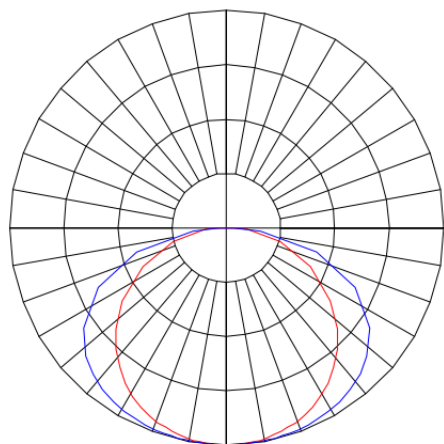

MERCURIO RETANGULAR EMBUTIR 150X1243 GESSO PS TRANSLUCIDO 56W 3000K IRC80 (OPÇÃOESPBE)

datasheet gerado em
28-04-25

REF.: MERCURIO-RT-EM-GE-DFPSTRANSL-56-3080-150X1243-(OPÇÃOESPBE)

Luminária retangular de embutir em forro de gesso, 56W 3000K IRC>80. Corpo em alumínio. Acabamento Branca, Preta ou Especial. Controle óptico principal através de difusor em poliestireno translúcido. Luminária grau de proteção IP-20. Driver corrente constante Liga/Desliga, Triac, 1-10V ou Dali (consultar condições). Tensão de trabalho 220V ou Bivolt.

Aplicação	Ambiente interno
Instalação	Embutir Gesso
Altura	55
Largura	150
Comprimento	1243
IP	20
Corpo	Alumínio
Cor	Branca, Preta ou Especial
Ótica principal	Difusor
Potência	56W
Fluxo Luminária	3752lm
Intensidade	1051cd
Eficiência	67lm/W
Facho	Difuso
CCT	3000K
IRC	>80
Tensão	220V ou Bivolt
Dimerização	Liga/Desliga, Dali, 0-10 ou Triac
Garantia	5 anos
UGR	Espaçamento 1m (4H/8H) - <25/<25
Tipo de LED	Standard
Eficácia do LED	132lm/W
Fluxo Luminoso do LED	6883lm
Potência do LED	52W