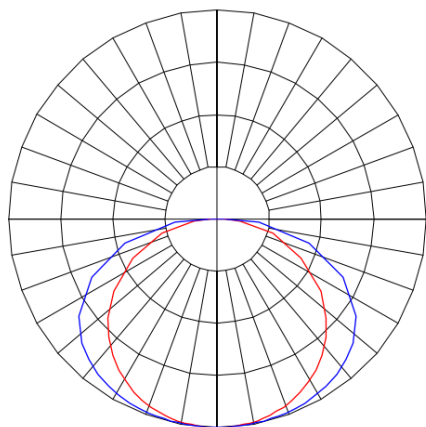

MERCURIO RETANGULAR EMBUTIR 210X1243 GESSO PS TRANSLUCIDO 56W 3000K IRC80 (OPÇÃOESPBE)

datasheet gerado em
28-04-25

REF.: MERCURIO-RT-EM-GE-DFPSTRANSL-56-3080-210X1243-(OPÇÃOESPBE)

Luminária retangular de embutir em forro de gesso, 56W 3000K IRC>80. Corpo em alumínio. Acabamento Branca, Preta ou Especial. Controle óptico principal através de difusor em poliestireno translúcido. Luminária grau de proteção IP-20. Driver corrente constante Liga/Desliga, Triac, 1-10V ou Dali (consultar condições). Tensão de trabalho 220V ou Bivolt.

Aplicação	Ambiente interno
Instalação	Embutir Gesso
Altura	55
Largura	210
Comprimento	1243
IP	20
Corpo	Alumínio
Cor	Branca, Preta ou Especial
Ótica principal	Difusor
Potência	56W
Fluxo Luminária	4274lm
Intensidade	1171cd
Eficiência	76lm/W
Facho	Difuso
CCT	3000K
IRC	>80
Tensão	220V ou Bivolt
Dimerização	Liga/Desliga, Dali, 0-10 ou Triac
Garantia	5 anos
UGR	Espaçamento 1m (4H/8H) - <27/<24
Tipo de LED	Standard
Eficácia do LED	132lm/W
Fluxo Luminoso do LED	6883lm
Potência do LED	52W