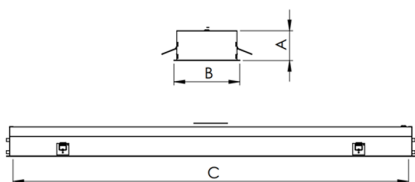

MERCURIO RETANGULAR EMBUTIR 210X1243 GESSO PS TRANSLUCIDO 56W 3000K IRC80 (OPÇÃOESPBE)

datasheet gerado em
28-04-25

REF.: MERCURIO-RT-EM-GE-DFPSTRANSL-56-3080-210X1243-(OPÇÃOESPBE)

Luminária retangular de embutir em forro de gesso, 56W 3000K IRC>80. Corpo em alumínio. Acabamento Branca, Preta ou Especial. Controle óptico principal através de difusor em poliestireno translúcido. Luminária grau de proteção IP-20. Driver corrente constante Liga/Desliga, Triac, 1-10V ou Dali (consultar condições). Tensão de trabalho 220V ou Bivolt.

Aplicação	Ambiente interno
Instalação	Embutir Gesso
Altura	55
Largura	210
Comprimento	1243
IP	20
Corpo	Alumínio
Cor	Branca, Preta ou Especial
Ótica principal	Difusor
Potência	56W
Fluxo Luminária	4274lm
Intensidade	1171cd
Eficiência	76lm/W
Facho	Difuso
CCT	3000K
IRC	>80
Tensão	220V ou Bivolt
Dimerização	Liga/Desliga, Dali, 0-10 ou Triac
Garantia	5 anos
UGR	Espaçamento 1m (4H/8H) - <27/<24
Tipo de LED	Standard
Eficácia do LED	132lm/W
Fluxo Luminoso do LED	6883lm
Potência do LED	52W