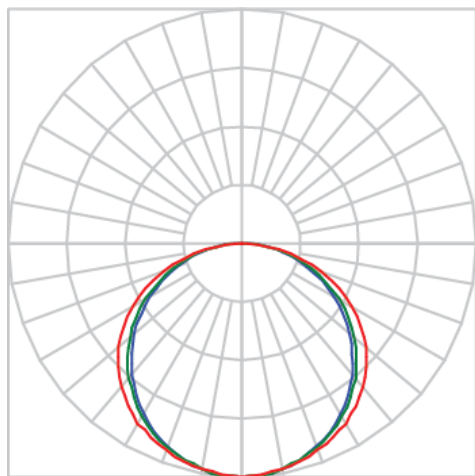

MINI AURORA PERFIL SOBREPOR DIFUSOR EXTRUDADO 15WM 3000K IRC80 (OPÇÕESPBE)

datasheet gerado em
27-04-25

REF.: MINI AURORA-PF-SB-X-DFEXT-15-3080-X-(OPÇÕESPBE)

Luminária linear de sobrepor, 15Wm 3000K IRC>80. Corpo em alumínio. Acabamento Branca, Preta ou Especial. Controle óptico principal através de difusor extrudado. Luminária grau de proteção IP-20. Driver corrente constante Liga/Desliga, Triac, 1-10V ou Dali (consultar condições). Tensão de trabalho 220V ou Bivolt.

Aplicação	Ambiente interno
Instalação	Sobrepor
Altura	8
Largura	17
Comprimento	Esp.
IP	20
Corpo	Alumínio
Cor	Branca, Preta ou Especial
Ótica principal	Difusor
Potência	15Wm
Fluxo Luminária	809lm/m
Intensidade	265cd
Eficiência	54lm/W
Facho	Difuso
CCT	3000K
IRC	>80
Tensão	220V ou Bivolt
Dimerização	Liga/Desliga, Dali, 0-10 ou Triac
Garantia	5 anos
UGR	Espaçamento 1m (4H/8H) - <27/<28
Tipo de LED	Standard
Eficácia do LED	-
Fluxo Luminoso do LED	-
Potência do LED	-