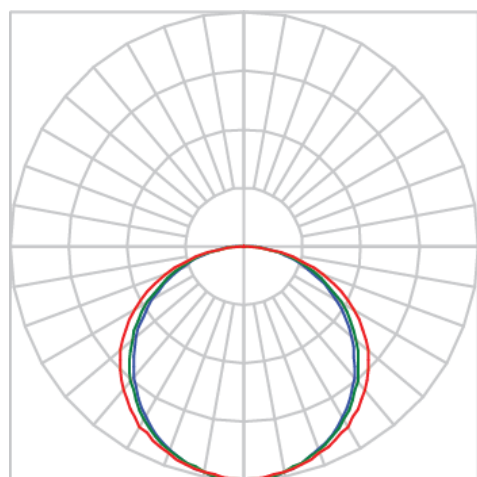

MINI AURORA PERFIL SOBREPOR DIFUSOR EXTRUDADO 15WM 4000K IRC80 (OPÇÕESPBE)

datasheet gerado em
12-03-25

REF.: MINI AURORA-PF-SB-X-DFEXT-15-4080-X-(OPÇÕESPBE)

Luminária linear de sobrepor, 15Wm 4000K IRC>80. Corpo em alumínio. Acabamento Branca, Preta ou Especial. Controle óptico principal através de difusor extrudado. Luminária grau de proteção IP-20. Driver corrente constante Liga/Desliga, Triac, 1-10V ou Dali (consultar condições). Tensão de trabalho 220V ou Bivolt.

Aplicação	Ambiente interno
Instalação	Sobrepor
Altura	8
Largura	17
Comprimento	Esp.
IP	20
Corpo	Alumínio
Cor	Branca, Preta ou Especial
Ótica principal	Difusor
Potência	15Wm
Fluxo Luminária	831lm/m
Intensidade	272cd
Eficiência	55lm/W
Facho	Difuso
CCT	4000K
IRC	>80
Tensão	220V ou Bivolt
Dimerização	Liga/Desliga, Dali, 0-10 ou Triac
Garantia	2 ou 5 anos
UGR	Espaçamento 1m (4H/8H) - <27/<28
Tipo de LED	Standard
Eficácia do LED	-
Fluxo Luminoso do LED	-
Potência do LED	-