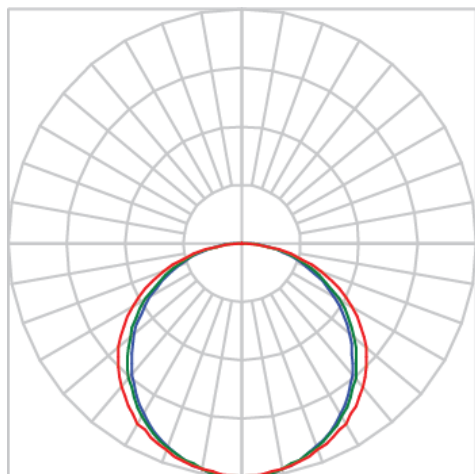

MINI AURORA PERFIL SOBREPOR DIFUSOR EXTRUDADO 15WM 5000K IRC80 (OPÇÕESPBE)

datasheet gerado em
12-03-25

REF.: MINI AURORA-PF-SB-X-DFEXT-15-5080-X-(OPÇÕESPBE)

Luminária linear de sobrepor, 15Wm 5000K IRC>80. Corpo em alumínio. Acabamento Branca, Preta ou Especial. Controle óptico principal através de difusor extrudado. Luminária grau de proteção IP-20. Driver corrente constante Liga/Desliga, Triac, 1-10V ou Dali (consultar condições). Tensão de trabalho 220V ou Bivolt.

Aplicação	Ambiente interno
Instalação	Sobrepor
Altura	8
Largura	17
Comprimento	Esp.
IP	20
Corpo	Alumínio
Cor	Branca, Preta ou Especial
Ótica principal	Difusor
Potência	15Wm
Fluxo Luminária	831lm/m
Intensidade	272cd
Eficiência	55lm/W
Facho	Difuso
CCT	5000K
IRC	>80
Tensão	220V ou Bivolt
Dimerização	Liga/Desliga, Dali, 0-10 ou Triac
Garantia	2 ou 5 anos
UGR	Espaçamento 1m (4H/8H) - <27/<28
Tipo de LED	Standard
Eficiência do LED	-
Fluxo Luminoso do LED	-
Potência do LED	-