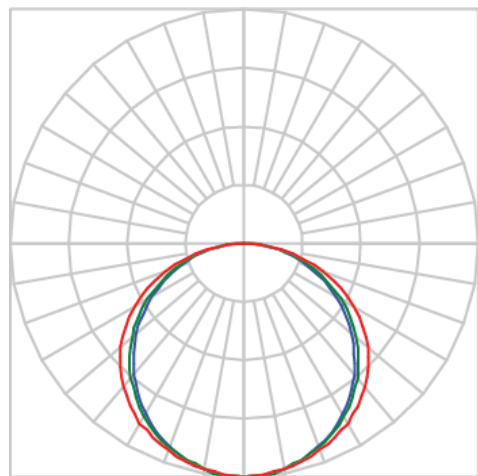

REF.: MINI AURORA-PF-SB-X-DFEXT-25-3080-X-(OPÇÕESPBE)

Luminária linear de sobrepor, 25Wm 3000K IRC>80. Corpo em alumínio. Acabamento Branca, Preta ou Especial. Controle óptico principal através de difusor extrudado. Luminária grau de proteção IP-20. Driver corrente constante Liga/Desliga, Triac, 1-10V ou Dali (consultar condições). Tensão de trabalho 220V ou Bivolt.

Aplicação	Ambiente interno
Instalação	Sobrepor
Altura	8
Largura	17
Comprimento	Esp.
IP	20
Corpo	Alumínio
Cor	Branca, Preta ou Especial
Ótica principal	Difusor
Potência	25Wm
Fluxo Luminária	1093lm/m
Intensidade	357cd
Eficiência	44lm/W
Facho	Difuso
CCT	3000K
IRC	>80
Tensão	220V ou Bivolt
Dimerização	Liga/Desliga, Dali, 0-10 ou Triac
Garantia	2 ou 5 anos
UGR	Espaçamento 1m (4H/8H) - <28/<29
Tipo de LED	Standard
Eficácia do LED	-
Fluxo Luminoso do LED	-
Potência do LED	-