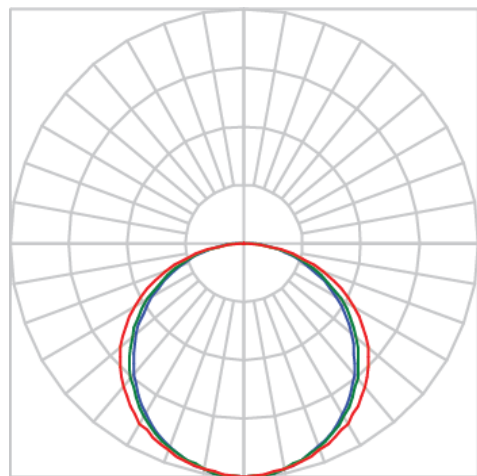

# MINI AURORA PERFIL SOBREPOR DIFUSOR EXTRUDADO 25WM 4000K IRC80 (OPÇÕESPBE)

datasheet gerado em  
12-03-25

REF.: MINI AURORA-PF-SB-X-DFEXT-25-4080-X-(OPÇÕESPBE)

Luminária linear de sobrepor, 25Wm 4000K IRC>80. Corpo em alumínio. Acabamento Branca, Preta ou Especial. Controle óptico principal através de difusor extrudado. Luminária grau de proteção IP-20. Driver corrente constante Liga/Desliga, Triac, 1-10V ou Dali (consultar condições). Tensão de trabalho 220V ou Bivolt.

Aplicação	Ambiente interno
Instalação	Sobrepor
Altura	8
Largura	17
Comprimento	Esp.
IP	20
Corpo	Alumínio
Cor	Branca, Preta ou Especial
Ótica principal	Difusor
Potência	25Wm
Fluxo Luminária	1121lm/m
Intensidade	366cd
Eficiência	45lm/W
Facho	Difuso
CCT	4000K
IRC	>80
Tensão	220V ou Bivolt
Dimerização	Liga/Desliga, Dali, 0-10 ou Triac
Garantia	2 ou 5 anos
UGR	Espaçamento 1m (4H/8H) - <28/<29
Tipo de LED	Standard
Eficiência do LED	-
Fluxo Luminoso do LED	-
Potência do LED	-