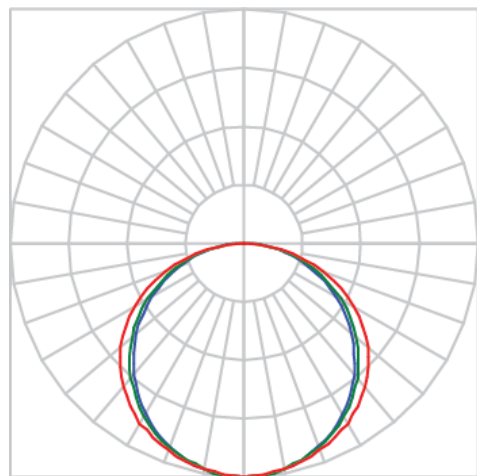

MINI AURORA PERFIL SOBREPOR DIFUSOR EXTRUDADO 25WM 5000K IRC80 (OPÇÕESPBE)

datasheet gerado em
12-03-25

REF.: MINI AURORA-PF-SB-X-DFEXT-25-5080-X-(OPÇÕESPBE)

Luminária linear de sobrepor, 25Wm 5000K IRC>80. Corpo em alumínio. Acabamento Branca, Preta ou Especial. Controle óptico principal através de difusor extrudado. Luminária grau de proteção IP-20. Driver corrente constante Liga/Desliga, Triac, 1-10V ou Dali (consultar condições). Tensão de trabalho 220V ou Bivolt.

Aplicação	Ambiente interno
Instalação	Sobrepor
Altura	8
Largura	17
Comprimento	Esp.
IP	20
Corpo	Alumínio
Cor	Branca, Preta ou Especial
Ótica principal	Difusor
Potência	25Wm
Fluxo Luminária	1122lm/m
Intensidade	367cd
Eficiência	45lm/W
Facho	Difuso
CCT	5000K
IRC	>80
Tensão	220V ou Bivolt
Dimerização	Liga/Desliga, Dali, 0-10 ou Triac
Garantia	2 ou 5 anos
UGR	Espaçamento 1m (4H/8H) - <28/<29
Tipo de LED	Standard
Eficiência do LED	-
Fluxo Luminoso do LED	-
Potência do LED	-