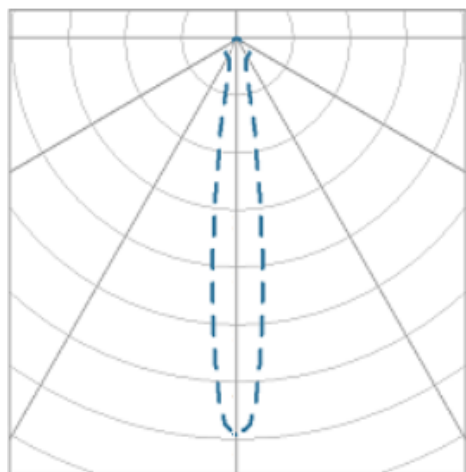

NETUNO EVO CIRCULAR EMBUTIR M GESSO FACHO DIRECIONAVEL 15° 10W COBCOMFY 2500K IRC95 (OPÇÕESPBE)

datasheet gerado em
19-09-24

REF.: NETUNO EVO-CI-EM-GE-ORI15-10-COBCOMFY-25-95-M-(OPÇÕESPBE)

Luminária circular de embutir em forro de gesso, 10W 2500K IRC>95. Corpo em alumínio. Acabamento Branca, Preta ou Especial. Controle óptico principal através de refletor facho 15°. Luminária grau de proteção IP-20. Driver corrente constante Liga/Desliga, Triac, 1-10V ou Dali (consultar condições). Tensão de trabalho 220V ou Bivolt.

Aplicação	Ambiente interno
Instalação	Embutir Gesso
altura	72 mm
largura	Ø109 mm
IP	20
Corpo	Alumínio
Cor	Branca, Preta ou Especial
Ótica principal	Refletor
Potencia	10W
Fluxo do LED	927lm
Fluxo Luminária	883lm
intensidade	4906cd
Eficiência	88lm/W
facho	15°
CCT	2500K
IRC	>95
Tensão	220V ou Bivolt
Dimerização	Liga/Desliga, Dali, 0-10 ou Triac
Garantia	2 ou 5 anos
UGR	Espaçamento 1m (4H/8H) - <14/<14
Eficiência LED	105lm/W
Potência do LED	8,8W
Tipo de LED	COBcomfy