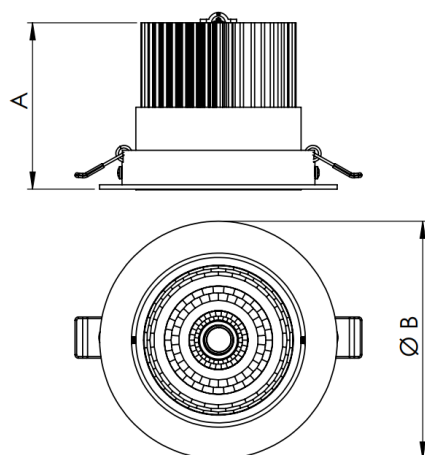

NETUNO EVO CIRCULAR EMBUTIR M GESSO FACHO DIRECIONAVEL 15° 10W COBCOMFY 2500K IRC95 (OPÇÕESPBE)

datasheet gerado em
19-09-24

REF.: NETUNO EVO-CI-EM-GE-ORI15-10-COBCOMFY-25-95-M-(OPÇÕESPBE)

Luminária circular de embutir em forro de gesso, 10W 2500K IRC>95. Corpo em alumínio. Acabamento Branca, Preta ou Especial. Controle óptico principal através de refletor facho 15°. Luminária grau de proteção IP-20. Driver corrente constante Liga/Desliga, Triac, 1-10V ou Dali (consultar condições). Tensão de trabalho 220V ou Bivolt.

Aplicação	Ambiente interno
Instalação	Embutir Gesso
altura	72 mm
largura	Ø109 mm
IP	20
Corpo	Alumínio
Cor	Branca, Preta ou Especial
Ótica principal	Refletor
Potencia	10W
Fluxo do LED	927lm
Fluxo Luminária	883lm
intensidade	4906cd
Eficiência	88lm/W
facho	15°
CCT	2500K
IRC	>95
Tensão	220V ou Bivolt
Dimerização	Liga/Desliga, Dali, 0-10 ou Triac
Garantia	2 ou 5 anos
UGR	Espaçamento 1m (4H/8H) - <14/<14
Eficiência LED	105lm/W
Potência do LED	8,8W
Tipo de LED	COBcomfy