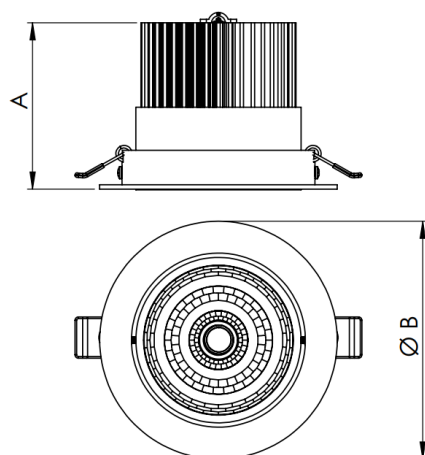

# NETUNO EVO CIRCULAR EMBUTIR M GESSO FACHO DIRECIONAVEL 15° 10W COBCOMFY 3000K IRC95 (OPÇÕESPBE)

datasheet gerado em  
19-09-24

REF.: NETUNO EVO-CI-EM-GE-ORI15-10-COBCOMFY-30-95-M-(OPÇÕESPBE)

Luminária circular de embutir em forro de gesso, 10W 3000K IRC>95. Corpo em alumínio. Acabamento Branca, Preta ou Especial. Controle óptico principal através de refletor facho 15°. Luminária grau de proteção IP-20. Driver corrente constante Liga/Desliga, Triac, 1-10V ou Dali (consultar condições). Tensão de trabalho 220V ou Bivolt.

Aplicação	Ambiente interno
Instalação	Embutir Gesso
altura	72 mm
largura	Ø109 mm
IP	20
Corpo	Alumínio
Cor	Branca, Preta ou Especial
Ótica principal	Refletor
Potencia	10W
Fluxo do LED	965lm
Fluxo Luminária	920lm
intensidade	5114cd
Eficiência	92lm/W
facho	15°
CCT	3000K
IRC	>95
Tensão	220V ou Bivolt
Dimerização	Liga/Desliga, Dali, 0-10 ou Triac
Garantia	2 ou 5 anos
UGR	Espaçamento 1m (4H/8H) - <14/<14
Eficácia LED	110lm/W
Potência do LED	8,8W
Tipo de LED	COBcomfy