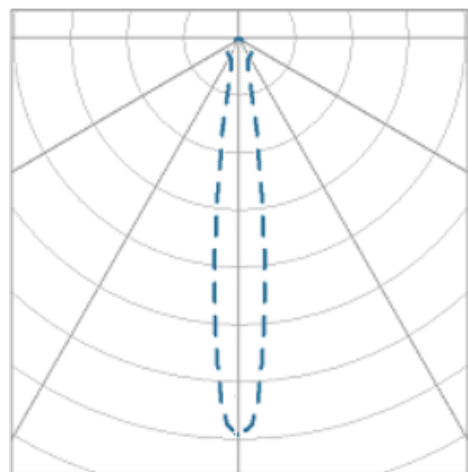

# NETUNO EVO CIRCULAR EMBUTIR M GESSO FACHO DIRECIONAVEL 15° 10W COBCOMFY 3000K IRC95 (OPÇÕESPBE)

datasheet gerado em  
19-09-24

REF.: NETUNO EVO-CI-EM-GE-ORI15-10-COBCOMFY-30-95-M-(OPÇÕESPBE)

Luminária circular de embutir em forro de gesso, 10W 3000K IRC>95. Corpo em alumínio. Acabamento Branca, Preta ou Especial. Controle óptico principal através de refletor facho 15°. Luminária grau de proteção IP-20. Driver corrente constante Liga/Desliga, Triac, 1-10V ou Dali (consultar condições). Tensão de trabalho 220V ou Bivolt.

Aplicação	Ambiente interno
Instalação	Embutir Gesso
altura	72 mm
largura	Ø109 mm
IP	20
Corpo	Alumínio
Cor	Branca, Preta ou Especial
Ótica principal	Refletor
Potencia	10W
Fluxo do LED	965lm
Fluxo Luminária	920lm
intensidade	5114cd
Eficiência	92lm/W
facho	15°
CCT	3000K
IRC	>95
Tensão	220V ou Bivolt
Dimerização	Liga/Desliga, Dali, 0-10 ou Triac
Garantia	2 ou 5 anos
UGR	Espaçamento 1m (4H/8H) - <14/<14
Eficácia LED	110lm/W
Potência do LED	8,8W
Tipo de LED	COBcomfy