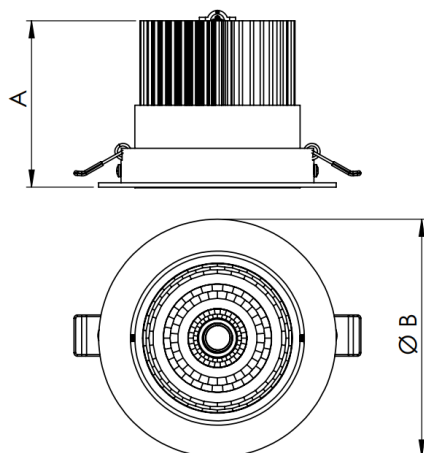

NETUNO EVO CIRCULAR EMBUTIR M GESSO FACHO DIRECIONAVEL 15° 10W COBMAX 2700K IRC90 (OPÇÃOESPBE)

datasheet gerado em
19-09-24

REF.: NETUNO EVO-CI-EM-GE-ORI15-10-COBMAX-27-90-M-(OPÇÃOESPBE)

Luminária circular de embutir em forro de gesso, 10W 2700K IRC>90. Corpo em alumínio. Acabamento Branca, Preta ou Especial. Controle óptico principal através de refletor facho 15°. Luminária grau de proteção IP-20. Driver corrente constante Liga/Desliga, Triac, 1-10V ou Dali (consultar condições). Tensão de trabalho 220V ou Bivolt.

Aplicação	Ambiente interno
Instalação	Embutir Gesso
altura	72 mm
largura	Ø109 mm
IP	20
Corpo	Alumínio
Cor	Branca, Preta ou Especial
Ótica principal	Refletor
Potencia	10W
Fluxo do LED	1131lm
Fluxo Luminária	1130lm
intensidade	6099cd
Eficiência	113lm/W
facho	15°
CCT	2700K
IRC	>90
Tensão	220V ou Bivolt
Dimerização	Liga/Desliga, Dali, 0-10 ou Triac
Garantia	2 ou 5 anos
UGR	Espaçamento 1m (4H/8H) - <15/<15
Eficiência LED	132lm/W
Potência do LED	8,6W
Tipo de LED	COBmax