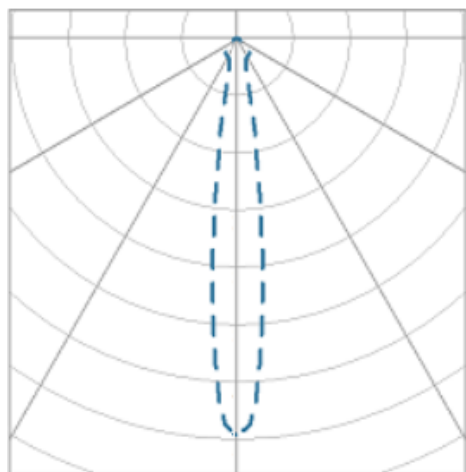

NETUNO EVO CIRCULAR EMBUTIR M GESSO FACHO DIRECIONAVEL 15° 10W COBMAX 2700K IRC90 (OPÇÃOESPBE)

datasheet gerado em
19-09-24

REF.: NETUNO EVO-CI-EM-GE-ORI15-10-COBMAX-27-90-M-(OPÇÃOESPBE)

Luminária circular de embutir em forro de gesso, 10W 2700K IRC>90. Corpo em alumínio. Acabamento Branca, Preta ou Especial. Controle óptico principal através de refletor facho 15°. Luminária grau de proteção IP-20. Driver corrente constante Liga/Desliga, Triac, 1-10V ou Dali (consultar condições). Tensão de trabalho 220V ou Bivolt.

Aplicação	Ambiente interno
Instalação	Embutir Gesso
altura	72 mm
largura	Ø109 mm
IP	20
Corpo	Alumínio
Cor	Branca, Preta ou Especial
Ótica principal	Refletor
Potencia	10W
Fluxo do LED	1131lm
Fluxo Luminária	1130lm
intensidade	6099cd
Eficiência	113lm/W
facho	15°
CCT	2700K
IRC	>90
Tensão	220V ou Bivolt
Dimerização	Liga/Desliga, Dali, 0-10 ou Triac
Garantia	2 ou 5 anos
UGR	Espaçamento 1m (4H/8H) - <15/<15
Eficiência LED	132lm/W
Potência do LED	8,6W
Tipo de LED	COBmax