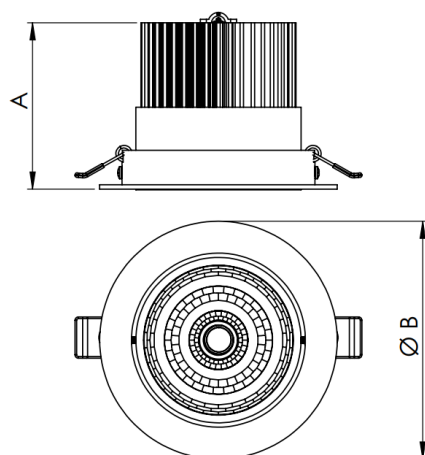

# NETUNO EVO CIRCULAR EMBUTIR M GESSO FACHO DIRECIONAVEL 15° 10W COBMAX 3000K IRC90 (OPÇÕESPBE)

datasheet gerado em  
19-09-24

REF.: NETUNO EVO-CI-EM-GE-ORT15-10-COBMAX-30-90-M-(OPÇÕESPBE)

Luminária circular de embutir em forro de gesso, 10W 3000K IRC>90. Corpo em alumínio. Acabamento Branca, Preta ou Especial. Controle óptico principal através de refletor facho 15°. Luminária grau de proteção IP-20. Driver corrente constante Liga/Desliga, Triac, 1-10V ou Dali (consultar condições). Tensão de trabalho 220V ou Bivolt.

Aplicação	Ambiente interno
Instalação	Embutir Gesso
altura	72 mm
largura	Ø109 mm
IP	20
Corpo	Alumínio
Cor	Branca, Preta ou Especial
Ótica principal	Refletor
Potencia	10W
Fluxo do LED	1173lm
Fluxo Luminária	1163lm
intensidade	6278cd
Eficiência	116lm/W
facho	15°
CCT	3000K
IRC	>90
Tensão	220V ou Bivolt
Dimerização	Liga/Desliga, Dali, 0-10 ou Triac
Garantia	2 ou 5 anos
UGR	Espaçamento 1m (4H/8H) - <15/<15
Eficiência LED	136lm/W
Potência do LED	8,6W
Tipo de LED	COBmax