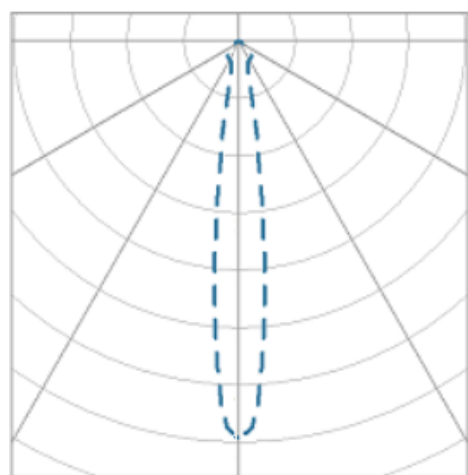

# NETUNO EVO CIRCULAR EMBUTIR M GESSO FACHO DIRECIONAVEL 15° 10W COBMAX 3000K IRC90 (OPÇÕESPBE)

datasheet gerado em  
19-09-24

REF.: NETUNO EVO-CI-EM-GE-ORT15-10-COBMAX-30-90-M-(OPÇÕESPBE)

Luminária circular de embutir em forro de gesso, 10W 3000K IRC>90. Corpo em alumínio. Acabamento Branca, Preta ou Especial. Controle óptico principal através de refletor facho 15°. Luminária grau de proteção IP-20. Driver corrente constante Liga/Desliga, Triac, 1-10V ou Dali (consultar condições). Tensão de trabalho 220V ou Bivolt.

Aplicação	Ambiente interno
Instalação	Embutir Gesso
altura	72 mm
largura	Ø109 mm
IP	20
Corpo	Alumínio
Cor	Branca, Preta ou Especial
Ótica principal	Refletor
Potencia	10W
Fluxo do LED	1173lm
Fluxo Luminária	1163lm
intensidade	6278cd
Eficiência	116lm/W
facho	15°
CCT	3000K
IRC	>90
Tensão	220V ou Bivolt
Dimerização	Liga/Desliga, Dali, 0-10 ou Triac
Garantia	2 ou 5 anos
UGR	Espaçamento 1m (4H/8H) - <15/<15
Eficiência LED	136lm/W
Potência do LED	8,6W
Tipo de LED	COBmax