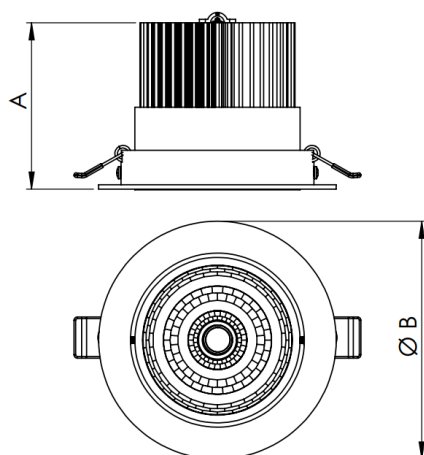

NETUNO EVO CIRCULAR EMBUTIR M GESSO FACHO DIRECIONAVEL 15° 10W COBMAX 4000K IRC90 (OPÇÕESPBE)

datasheet gerado em
19-09-24

REF.: NETUNO EVO-CI-EM-GE-ORT15-10-COBMAX-40-90-M-(OPÇÕESPBE)

Luminária circular de embutir em forro de gesso, 10W 4000K IRC>90. Corpo em alumínio. Acabamento Branca, Preta ou Especial. Controle óptico principal através de refletor facho 15°. Luminária grau de proteção IP-20. Driver corrente constante Liga/Desliga, Triac, 1-10V ou Dali (consultar condições). Tensão de trabalho 220V ou Bivolt.

Aplicação	Ambiente interno
Instalação	Embutir Gesso
altura	72 mm
largura	Ø109 mm
IP	20
Corpo	Alumínio
Cor	Branca, Preta ou Especial
Ótica principal	Refletor
Potencia	10W
Fluxo do LED	1221lm
Fluxo Luminária	1205lm
intensidade	6501cd
Eficiencia	121lm/W
facho	15°
CCT	4000K
IRC	>90
Tensão	220V ou Bivolt
Dimerização	Liga/Desliga, Dali, 0-10 ou Triac
Garantia	2 ou 5 anos
UGR	Espaçamento 1m (4H/8H) - <15/<15
Eficácia LED	142lm/W
Potência do LED	8,6W
Tipo de LED	COBmax