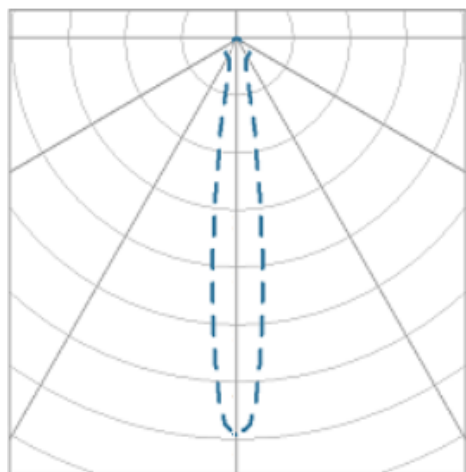

NETUNO EVO CIRCULAR EMBUTIR M GESSO FACHO DIRECIONAVEL 15° 10W COBMAX 4000K IRC90 (OPÇÕESPBE)

datasheet gerado em
19-09-24

REF.: NETUNO EVO-CI-EM-GE-ORT15-10-COBMAX-40-90-M-(OPÇÕESPBE)

Luminária circular de embutir em forro de gesso, 10W 4000K IRC>90. Corpo em alumínio. Acabamento Branca, Preta ou Especial. Controle óptico principal através de refletor facho 15°. Luminária grau de proteção IP-20. Driver corrente constante Liga/Desliga, Triac, 1-10V ou Dali (consultar condições). Tensão de trabalho 220V ou Bivolt.

Aplicação	Ambiente interno
Instalação	Embutir Gesso
altura	72 mm
largura	Ø109 mm
IP	20
Corpo	Alumínio
Cor	Branca, Preta ou Especial
Ótica principal	Refletor
Potencia	10W
Fluxo do LED	1221lm
Fluxo Luminária	1205lm
intensidade	6501cd
Eficiencia	121lm/W
facho	15°
CCT	4000K
IRC	>90
Tensão	220V ou Bivolt
Dimerização	Liga/Desliga, Dali, 0-10 ou Triac
Garantia	2 ou 5 anos
UGR	Espaçamento 1m (4H/8H) - <15/<15
Eficácia LED	142lm/W
Potência do LED	8,6W
Tipo de LED	COBmax