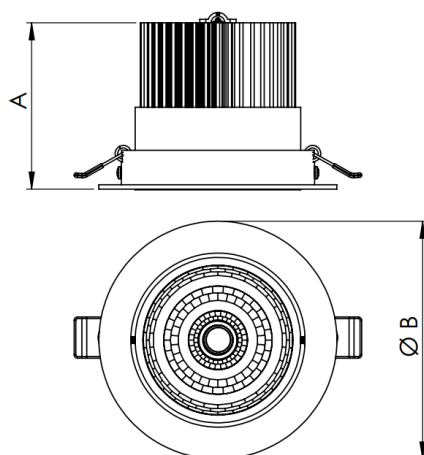

# NETUNO EVO CIRCULAR EMBUTIR M GESSO FACHO DIRECIONAVEL 15° 14W COBCOMFY 2500K IRC95 (OPÇÕESPBE)

datasheet gerado em  
19-09-24

REF.: NETUNO EVO-CI-EM-GE-ORI15-14-COBCOMFY-25-95-M-(OPÇÕESPBE)

Luminária circular de embutir em forro de gesso, 14W 2500K IRC>95. Corpo em alumínio. Acabamento Branca, Preta ou Especial. Controle óptico principal através de refletor facho 15°. Luminária grau de proteção IP-20. Driver corrente constante Liga/Desliga, Triac, 1-10V ou Dali (consultar condições). Tensão de trabalho 220V ou Bivolt.

Aplicação	Ambiente interno
Instalação	Embutir Gesso
altura	72 mm
largura	Ø109 mm
IP	20
Corpo	Alumínio
Cor	Branca, Preta ou Especial
Ótica principal	Refletor
Potencia	14W
Fluxo do LED	1226lm
Fluxo Luminária	1100lm
intensidade	6295cd
Eficiencia	79lm/W
facho	15°
CCT	2500K
IRC	>95
Tensão	220V ou Bivolt
Dimerização	Liga/Desliga, Dali, 0-10 ou Triac
Garantia	2 ou 5 anos
UGR	Espaçamento 1m (4H/8H) - <15/<15
Eficácia LED	97lm/W
Potência do LED	12,6W
Tipo de LED	COBcomfy