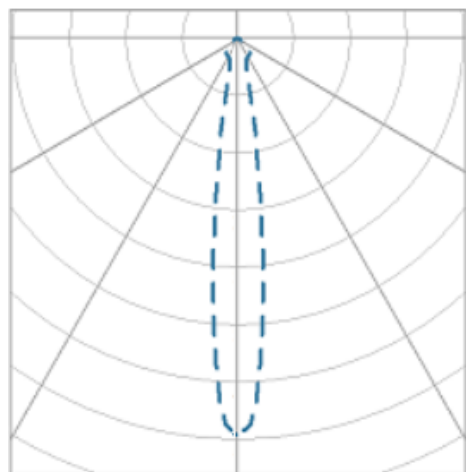

# NETUNO EVO CIRCULAR EMBUTIR M GESSO FACHO DIRECIONAVEL 15° 14W COBCOMFY 2500K IRC95 (OPÇÕESPBE)

datasheet gerado em  
19-09-24

REF.: NETUNO EVO-CI-EM-GE-ORI15-14-COBCOMFY-25-95-M-(OPÇÕESPBE)

Luminária circular de embutir em forro de gesso, 14W 2500K IRC>95. Corpo em alumínio. Acabamento Branca, Preta ou Especial. Controle óptico principal através de refletor facho 15°. Luminária grau de proteção IP-20. Driver corrente constante Liga/Desliga, Triac, 1-10V ou Dali (consultar condições). Tensão de trabalho 220V ou Bivolt.

Aplicação	Ambiente interno
Instalação	Embutir Gesso
altura	72 mm
largura	Ø109 mm
IP	20
Corpo	Alumínio
Cor	Branca, Preta ou Especial
Ótica principal	Refletor
Potencia	14W
Fluxo do LED	1226lm
Fluxo Luminária	1100lm
intensidade	6295cd
Eficiencia	79lm/W
facho	15°
CCT	2500K
IRC	>95
Tensão	220V ou Bivolt
Dimerização	Liga/Desliga, Dali, 0-10 ou Triac
Garantia	2 ou 5 anos
UGR	Espaçamento 1m (4H/8H) - <15/<15
Eficácia LED	97lm/W
Potência do LED	12,6W
Tipo de LED	COBcomfy