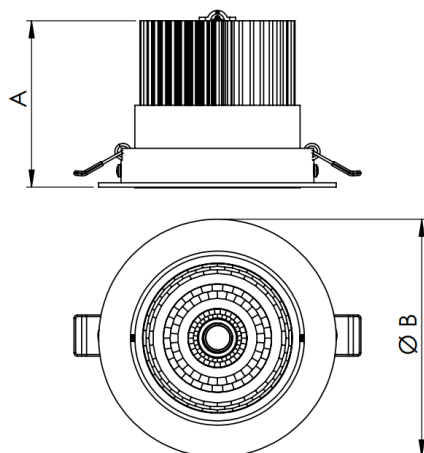

# NETUNO EVO CIRCULAR EMBUTIR M GESSO FACHO DIRECIONAVEL 15° 14W COBCOMFY 3000K IRC95 (OPÇÃOESPBE)

datasheet gerado em  
19-09-24

REF.: NETUNO EVO-CI-EM-GE-ORI15-14-COBCOMFY-30-95-M-(OPÇÃOESPBE)

Luminária circular de embutir em forro de gesso, 14W 3000K IRC>95. Corpo em alumínio. Acabamento Branca, Preta ou Especial. Controle óptico principal através de refletor facho 15°. Luminária grau de proteção IP-20. Driver corrente constante Liga/Desliga, Triac, 1-10V ou Dali (consultar condições). Tensão de trabalho 220V ou Bivolt.

Aplicação	Ambiente interno
Instalação	Embutir Gesso
altura	72 mm
largura	Ø109 mm
IP	20
Corpo	Alumínio
Cor	Branca, Preta ou Especial
Ótica principal	Refletor
Potencia	14W
Fluxo do LED	1178lm
Fluxo Luminária	1147lm
intensidade	6562cd
Eficiência	82lm/W
facho	15°
CCT	3000K
IRC	>95
Tensão	220V ou Bivolt
Dimerização	Liga/Desliga, Dali, 0-10 ou Triac
Garantia	2 ou 5 anos
UGR	Espaçamento 1m (4H/8H) - <15/<15
Eficácia LED	93lm/W
Potência do LED	12,6W
Tipo de LED	COBcomfy