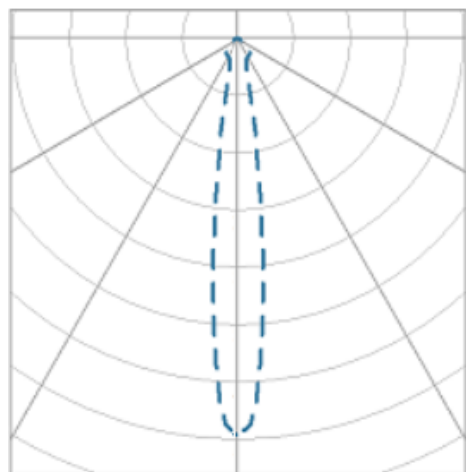

# NETUNO EVO CIRCULAR EMBUTIR M GESSO FACHO DIRECIONAVEL 15° 14W COBCOMFY 3000K IRC95 (OPÇÃOESPBE)

datasheet gerado em  
19-09-24

REF.: NETUNO EVO-CI-EM-GE-ORI15-14-COBCOMFY-30-95-M-(OPÇÃOESPBE)

Luminária circular de embutir em forro de gesso, 14W 3000K IRC>95. Corpo em alumínio. Acabamento Branca, Preta ou Especial. Controle óptico principal através de refletor facho 15°. Luminária grau de proteção IP-20. Driver corrente constante Liga/Desliga, Triac, 1-10V ou Dali (consultar condições). Tensão de trabalho 220V ou Bivolt.

Aplicação	Ambiente interno
Instalação	Embutir Gesso
altura	72 mm
largura	Ø109 mm
IP	20
Corpo	Alumínio
Cor	Branca, Preta ou Especial
Ótica principal	Refletor
Potencia	14W
Fluxo do LED	1178lm
Fluxo Luminária	1147lm
intensidade	6562cd
Eficiência	82lm/W
facho	15°
CCT	3000K
IRC	>95
Tensão	220V ou Bivolt
Dimerização	Liga/Desliga, Dali, 0-10 ou Triac
Garantia	2 ou 5 anos
UGR	Espaçamento 1m (4H/8H) - <15/<15
Eficácia LED	93lm/W
Potência do LED	12,6W
Tipo de LED	COBcomfy