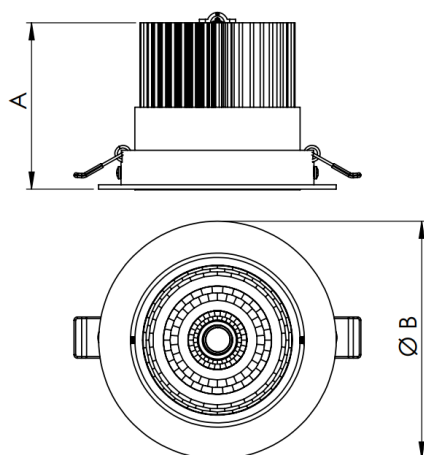

# NETUNO EVO CIRCULAR EMBUTIR M GESSO FACHO DIRECIONAVEL 15° 14W COBMAX 2700K IRC90 (OPÇÕESPBE)

datasheet gerado em  
19-09-24

REF.: NETUNO EVO-CI-EM-GE-ORT15-14-COBMAX-27-90-M-(OPÇÕESPBE)

Luminária circular de embutir em forro de gesso, 14W 2700K IRC>90. Corpo em alumínio. Acabamento Branca, Preta ou Especial. Controle óptico principal através de refletor facho 15°. Luminária grau de proteção IP-20. Driver corrente constante Liga/Desliga, Triac, 1-10V ou Dali (consultar condições). Tensão de trabalho 220V ou Bivolt.

Aplicação	Ambiente interno
Instalação	Embutir Gesso
altura	72 mm
largura	Ø109 mm
IP	20
Corpo	Alumínio
Cor	Branca, Preta ou Especial
Ótica principal	Refletor
Potencia	14W
Fluxo do LED	1543lm
Fluxo Luminária	1408lm
intensidade	7825cd
Eficiência	101lm/W
facho	15°
CCT	2700K
IRC	>90
Tensão	220V ou Bivolt
Dimerização	Liga/Desliga, Dali, 0-10 ou Triac
Garantia	2 ou 5 anos
UGR	Espaçamento 1m (4H/8H) - <16/<16
Eficácia LED	130lm/W
Potência do LED	11,9W
Tipo de LED	COBmax