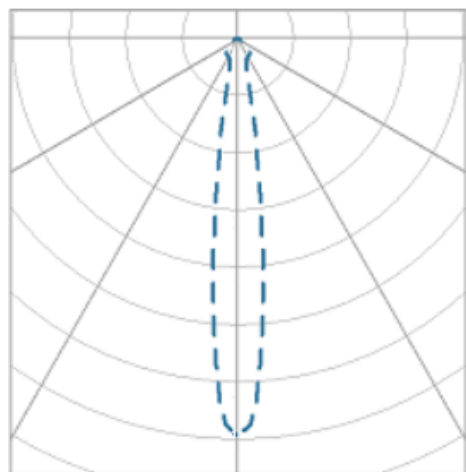

# NETUNO EVO CIRCULAR EMBUTIR M GESSO FACHO DIRECIONAVEL 15° 14W COBMAX 2700K IRC90 (OPÇÕESPBE)

datasheet gerado em  
19-09-24

REF.: NETUNO EVO-CI-EM-GE-ORT15-14-COBMAX-27-90-M-(OPÇÕESPBE)

Luminária circular de embutir em forro de gesso, 14W 2700K IRC>90. Corpo em alumínio. Acabamento Branca, Preta ou Especial. Controle óptico principal através de refletor facho 15°. Luminária grau de proteção IP-20. Driver corrente constante Liga/Desliga, Triac, 1-10V ou Dali (consultar condições). Tensão de trabalho 220V ou Bivolt.

Aplicação	Ambiente interno
Instalação	Embutir Gesso
altura	72 mm
largura	Ø109 mm
IP	20
Corpo	Alumínio
Cor	Branca, Preta ou Especial
Ótica principal	Refletor
Potencia	14W
Fluxo do LED	1543lm
Fluxo Luminária	1408lm
intensidade	7825cd
Eficiência	101lm/W
facho	15°
CCT	2700K
IRC	>90
Tensão	220V ou Bivolt
Dimerização	Liga/Desliga, Dali, 0-10 ou Triac
Garantia	2 ou 5 anos
UGR	Espaçamento 1m (4H/8H) - <16/<16
Eficácia LED	130lm/W
Potência do LED	11,9W
Tipo de LED	COBmax